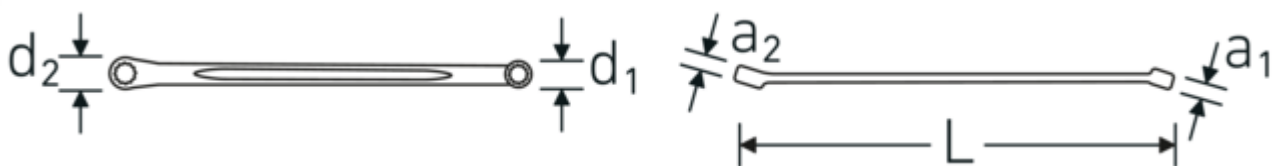

## Double-ended ring spanner, metric, extra long

220

Product no. **41035507**  
GTIN **4018754139286**  
Model **220 5,5 x 7**

**Label.** Double-ended ring spanner Spanner size 5.5 x 7 mm L.185mm

**Features.**

## Technical Attributes.

a1	5,3 mm
a2	5,8 mm
Drive profile	bi-hex AS-Drive®
d1	8,8 mm
d2	11 mm
Length mm (L)	185 mm
Spanner width 1 [mm]	5.5 mm
Ring position	15 °
Spanner width 2 [mm]	7 mm