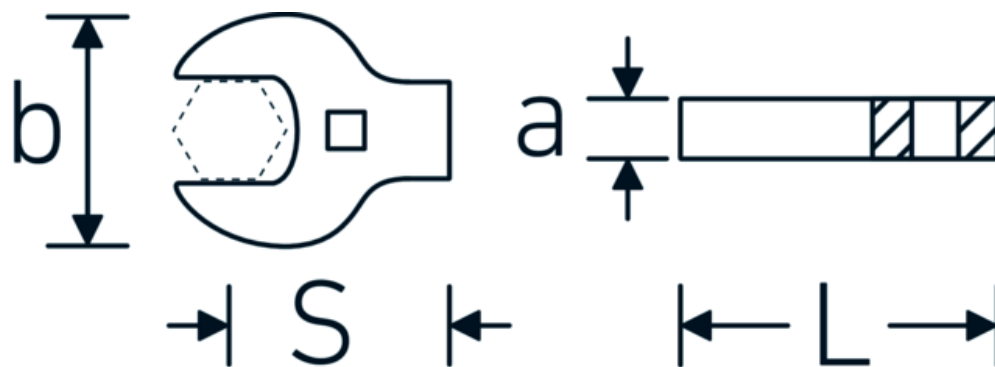

## CROW-FOOT-nøgle heavy-duty, tommer

540a HD

Art. nr. 02501044

GTIN 4018754198108

Model 540A HD SW 7/8

### Egenskaber.

- til specielt høje belastninger, fx rustfri stål sammenskruinger
- fuldstændig udnyttelse af gaffelåbningen i kombination med standard skralde
- forkromet
- leveres uden skralde
- BEMÆRK! Ændrede indstillingsværdier på momentnøglen|<!-- (se note side [170524]) -->

## Tekniske egenskaber.

a	11 mm
Firkantet drev indvendigt (tommer)	3/8 "
Bredde mm (b)	48 mm
Længde mm (L)	52 mm
S	31,3 mm
Bredde på tværs af flader [tommer]	7/8 "