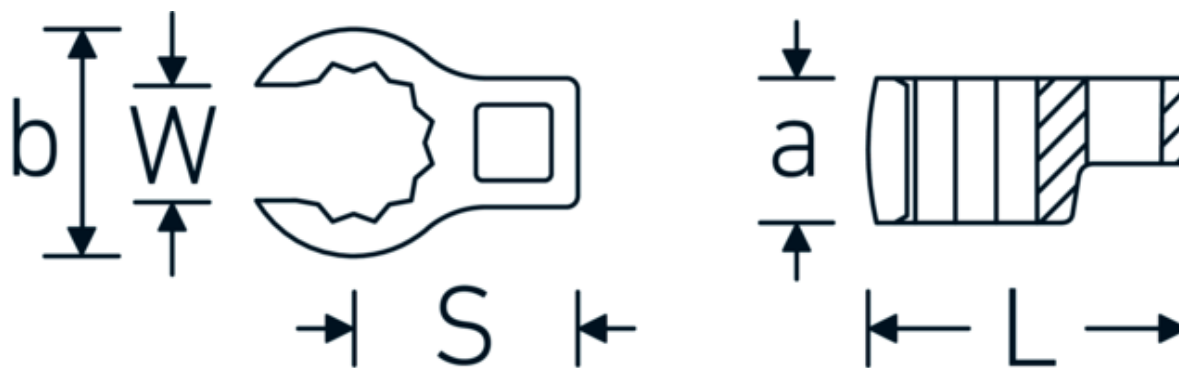

Llaves de boca en estrella, tipo CROW-RING

440

Núm. art. 03190040
GTIN 4018754141180
Modelo 440 40

Designación. 1/2 " Llave CROW-FOOT SW 40mm Long.71,8mm

Descripción.

- Chrome-Alloy-Steel, cromadas
- ¡atención! Valores de regulación modificados en la llave dinamométrica

Dibujo técnico.

Atributos técnicos.

a	24,5 mm
Accionamiento cuadrado interior (pulgadas)	1/2 "
Anchura mm (b)	57,9 mm
Longitud mm (L)	71,8 mm
S	37,7 mm
Anchura de los planos [mm]	40 mm

Datos logísticos.

Profundidad mm (IFS)	72
Anchura mm (IFS)	56
Altura mm (IFS)	24
Longitud (empaquetada, mm)	72
Anchura (empaquetada, mm)	56
Altura en pulgadas	24
Volumen (envasado, dm3)	0.096768 dm3