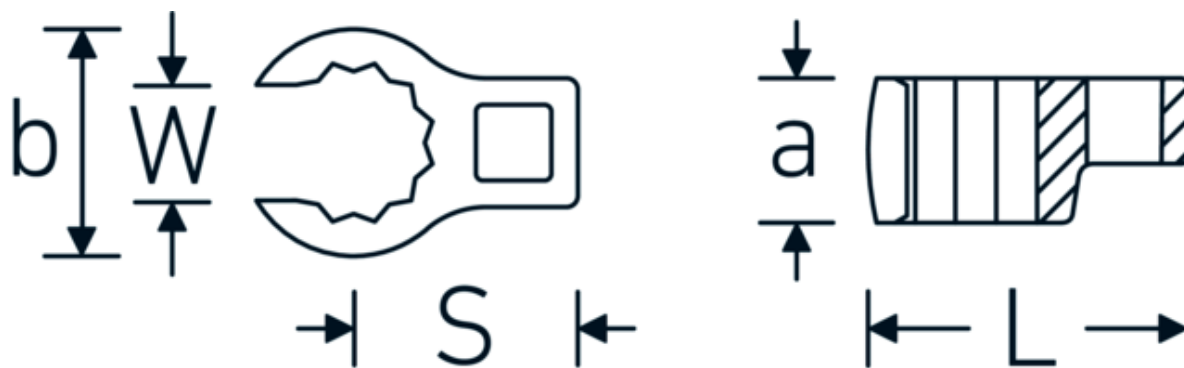

Llaves de boca en estrella, tipo CROW-RING

440a

Núm. art. 03490068
GTIN 4018754008520
Modelo 440 A 1 3/4

Designación. 1/2 " Llave CROW-RING SW 1 3/4" Long.75,6mm

Descripción.

- Chrome-Alloy-Steel, cromadas
- ¡atención! Valores de regulación modificados en la llave dinamométrica

Dibujo técnico.

Atributos técnicos.

a	25,5 mm
Accionamiento cuadrado interior (pulgadas)	1/2 "
Anchura mm (b)	62 mm
Longitud mm (L)	75,6 mm
S	39,8 mm

Datos logísticos.

Profundidad mm (IFS)	75
Anchura mm (IFS)	61
Altura mm (IFS)	26
Longitud (empaquetada, mm)	75
Anchura (empaquetada, mm)	61
Altura en pulgadas	26
Volumen (envasado, dm3)	0.11895 dm3

Anchura de los planos [pulgadas]	1 3/4 "	Núm. art.	03490068
W	33,2 mm	Peso (bruto, kg)	0,275
		Peso PAP (kg)	0,000
		Peso PVC (kg)	0,003
		GTIN	4018754008520
		País de origen	GERMANY
		Región de origen	Nordrhein-Westfalen
		RAEE/Ley eléctrica	nicht ear-pflichtig
		Arancel de aduanas núm.	82042000
		Norma de embalaje	1
		Peso	199 g