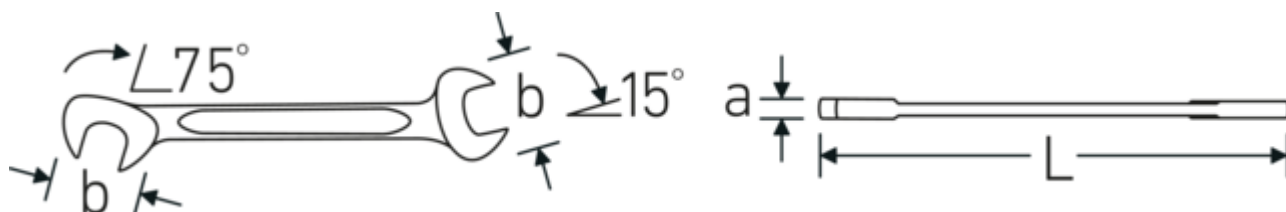

Chiavi piccole a due bocche ELECTRIC

ELECTRIC 12a

Nr. art **40461818**
GTIN **4018754019984**
Modello **ELECTRIC 12a 9/32**

Designazione. Chiave fissa a due bocche piccola ELECTRIC Mis. 9/32 " L.91mm

Descrizione. • Chrome-Alloy-Steel, cromate

Disegno tecnico.

Attributi tecnici.

a	2 mm
Larghezza mm (b)	14,7 mm
Lunghezza mm (L)	91 mm
Posizione della bocca	15/75 °
Larghezza tra i piatti 1 [pollice]	9/32 "
Larghezza tra i piatti 2 [pollici]	9/32 "

Dati logistici.

Profondità mm (IFS)	91
Larghezza mm (IFS)	15
Altezza mm (IFS)	2
Lunghezza (imballata, mm)	100
Larghezza (imballata, mm)	40
Altezza (imballata, mm)	11
Volume (imballato, dm3)	0.044 dm3
N° Art.	40461818
Peso (lordo, kg)	0,094
Peso PAP (kg)	0,000
Peso PVC (kg)	0,003