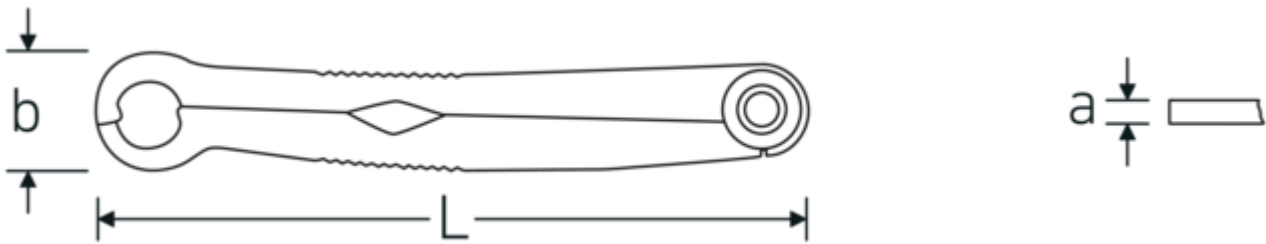

Technische tekening.

Technische kenmerken.

a	4 mm
Breedte mm (b)	20 mm
Lengte mm (L)	133,3 mm
Flatbreedte 1 [mm]	10 mm
Breedte over vlakken 1 [inch]	3/8 "

Logistieke gegevens.

Diepte mm (IFS)	175
Breedte mm (IFS)	45
Hoogte mm (IFS)	7
Lengte (verpakt, mm)	180
Breedte (verpakt, mm)	50
Hoogte (verpakt, mm)	8
Volume (verpakt, dm³)	0.072 dm³
Artikelnr.	41101010
Gewicht (bruto, CG)	0,072
Gewicht PAP (CG)	0,000
Gewicht PVC (CG)	0,004
GTIN	4018754165056
Land van oorsprong	GERMANY
Regio van oorsprong	Nordrhein-Westfalen
WEEE/ElektroG	nicht ear-pflichtig
Douanetarief nr.	82041100
Verpakkingsstandaard	1
Gewicht (g)	70 g

Varianten.

Artikelnr.	Artikelnr. (ERP)	Beschrijving	GTIN
41100808	FastRatch 240 8-5/16	Ratelsleutel FastRatch M. 8 x M. 5/16 mm/" L.121,4mm	4018754165049
41101010	FastRatch 240 10-3/8	Ratelsleutel FastRatch M. 10 x M. 3/8 mm/" L.133,3mm	4018754165056
41101111	FastRatch 240 11-7/16	Ratelsleutel FastRatch M. 11 x M. 7/16 mm/" L.140,4mm	4018754165063