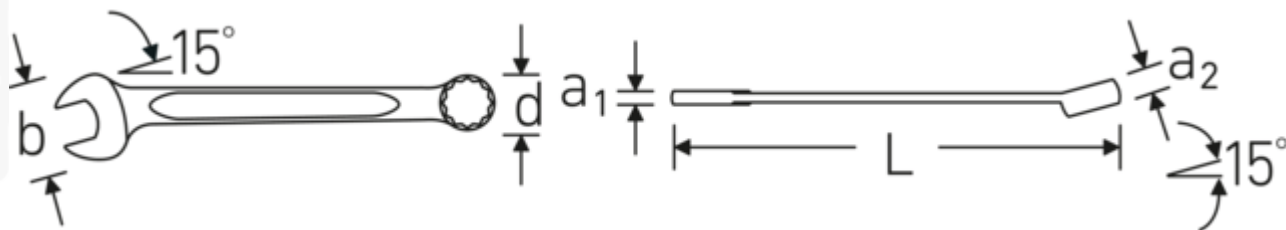

- Fed. Spec. GGG-W-636 E
- acciaio ad alte prestazioni HPQ®, cromate

Vantaggi.

Made in Germany - STAHLWILLE Chiavi combinate , lato anello 15 ° angolato, lunghezza 105 mm, Fed. Spec. GGG-W-636 E , , 40571616

Lo speciale processo di produzione consente di ottenere anelli a parete sottile, perfetti per l'avvitamento in punti difficilmente accessibili

Struttura della superficie di alta qualità, antiscivolo, per lavori in sicurezza anche con le mani sporche di grasso

Disegno tecnico.

Attributi tecnici.

a1	3,6 mm
a2	6 mm
Larghezza mm (b)	14,2 mm
d	9,8 mm
DIN	Fed. Spec. GGG- W-636 E
Lunghezza mm (L)	105 mm
Posizione della bocca	15 °
Posizione dell'anello	15 °
Larghezza tra i piatti 1 [pollice]	1/4 "
Larghezza tra i piatti 2 [pollici]	1/4 "