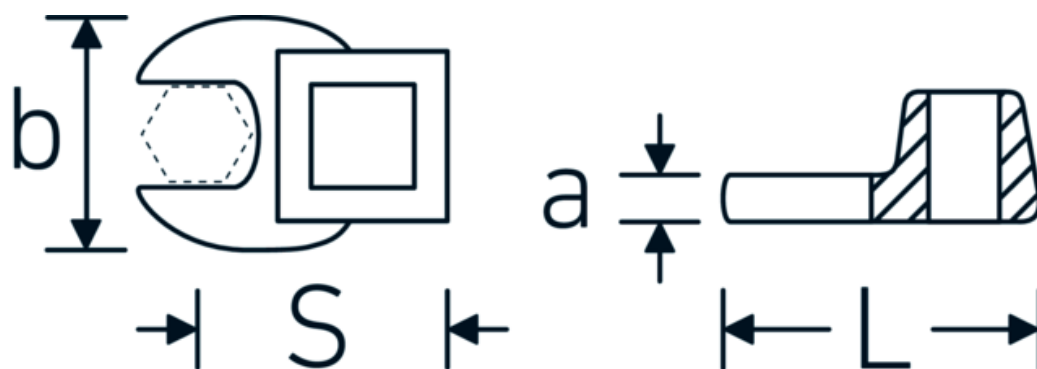

Llaves de boca tipo CROW-FOOT

540

Núm. art. 02200023
GTIN 4018754141074
Modelo 540 23

Designación. 3/8 " Llave CROW-FOOT SW 23mm Long.44,5mm

Descripción.

- Chrome-Alloy-Steel, cromadas
- ¡atención! Valores de regulación modificados en la llave dinamométrica

Dibujo técnico.

Atributos técnicos.

a	6,3 mm
Accionamiento cuadrado interior (pulgadas)	3/8 "
Anchura mm (b)	41 mm
Longitud mm (L)	44,5 mm
S	25,8 mm
Anchura de los planos [mm]	23 mm

Datos logísticos.

Profundidad mm (IFS)	55
Anchura mm (IFS)	45
Altura mm (IFS)	20
Longitud (empaquetada, mm)	55
Anchura (empaquetada, mm)	45
Altura en pulgadas	20
Volumen (envasado, dm3)	0.0495 dm3