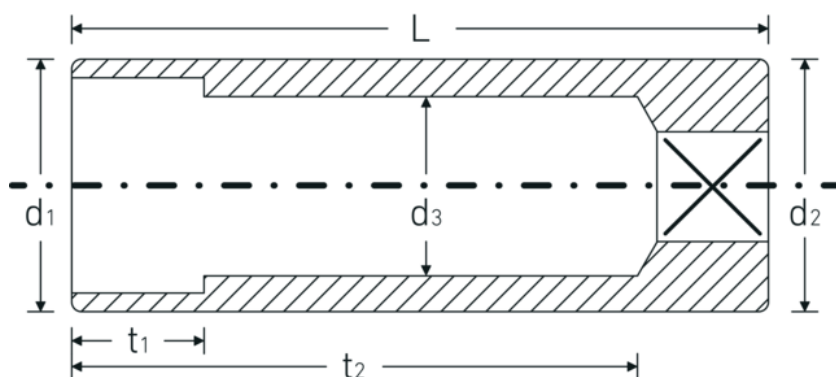

### Designazione.

1/4 " Inserto chiave a bussola Mis. 5mm Lar.50mm

### Descrizione.

- lunghe
- DIN EN 3710, DIN EN 3709, DIN 3124/ISO 2725-1, ASME B 107.5M
- acciaio ad alte prestazioni HPQ®, cromate

## Attributi tecnici.

Profilo di uscita	Doppio esagonale AS-drive
Azionamento quadrato interno (pollici)	1/4 "
d1	7,9 mm
d2	10,7 mm
d3	4 mm
DIN	DIN EN 3710, DIN EN 3709, DIN 3124 / ISO 2725-1, ASME B 107.5M
Lunghezza mm (L)	50 mm
Larghezza tra i piatti [mm]	5 mm
t1	4,5 mm
t2	42 mm