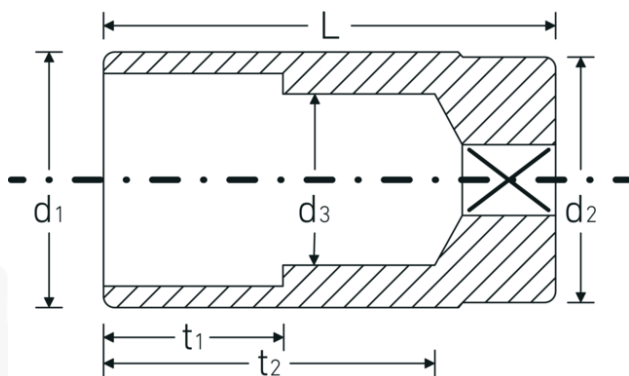

## Doppen

51

Artikelnr. 03020017  
GTIN 4018754005611  
Model 51 17

**Aanwijzing.** 1/2 " Dop M. mm L.83mm

**Eigenschappen.**

- lang
- DIN 3124/ISO 2725-1, DIN EN 3710, DIN EN 3709, ASME B 107.5M
- HPQ®-high performance staal, verchromd

## Technische tekening.

## Technische kenmerken.

<b>Uitvoerprofiel</b>	Dubbel-zeskant AS-drive
<b>Aandrijving vierkant binnen (inch)</b>	1/2 "
<b>d1</b>	24 mm
<b>d2</b>	23,7 mm
<b>d3</b>	16 mm
<b>DIN</b>	DIN 3124 / ISO 2725-1, DIN EN 3710, DIN EN 3709, ASME B 107.5M
<b>Lengte mm (L)</b>	83 mm
<b>Sleutelplaatdikte [mm]</b>	17 mm
<b>t1</b>	35 mm
<b>t2</b>	64,3 mm

## Varianten.

Artikelnr.	Modelnr. (ERP)	Beschrijving	GTIN
03020010	51 10	1/2 " Dop M. mm L.83mm	4018754167678
03020013	51 13	1/2 " Dop M. mm L.83mm	4018754005574
03020014	51 14	1/2 " Dop M. mm L.83mm	4018754005581
03020015	51 15	1/2 " Dop M. mm L.83mm	4018754005598
03020016	51 16	1/2 " Dop M. mm L.83mm	4018754005604
03020216	51 16-5/8	1/2 " Dop M. mm/" L.83mm	4018754005741
03020017	51 17	1/2 " Dop M. mm L.83mm	4018754005611
03020018	51 18	1/2 " Dop M. mm L.83mm	4018754005628
03020019	51 19	1/2 " Dop M. mm L.83mm	4018754005635
03020208	51 20,8-13/16	1/2 " Dop M. mm/" L.83mm	4018754005734
03020021	51 21	1/2 " Dop M. mm L.83mm	4018754005642
03020022	51 22	1/2 " Dop M. mm L.83mm	4018754005659
03020024	51 24	1/2 " Dop M. mm L.83mm	4018754005673
03020026	51 26	1/2 " Dop M. mm L.83mm	4018754005680