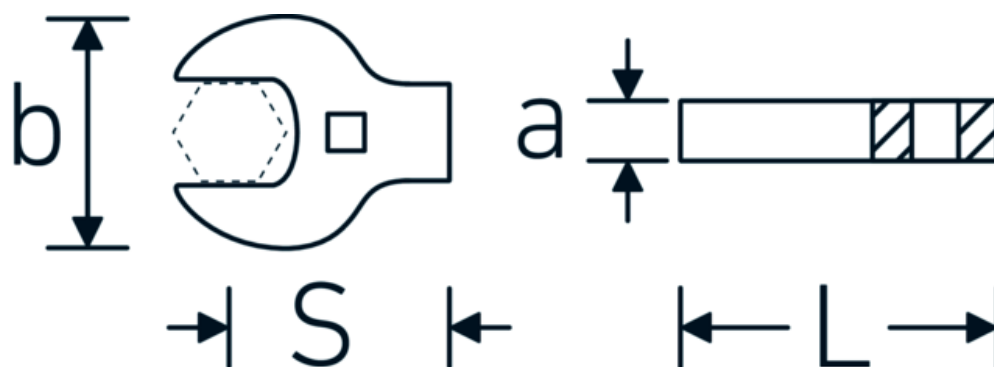

Rysunek techniczny.

Atrybuty techniczne.

a	11 mm
Kwadratowy napęd wewnętrzny (cal)	3/8 "
Szerokość mm (b)	26 mm
Długość mm (L)	40 mm
S	25 mm
Szerokość w poprzek płaskowników [cal]	7/16 "

Dane logistyczne.

Głębokość mm (IFS)	40
Szerokość mm (IFS)	25
Wysokość mm (IFS)	10
Długość (w opakowaniu, mm)	40
Szerokość (w opakowaniu, mm)	26
Wysokość (w opakowaniu, mm)	11
Objętość (w opakowaniu, dm³)	0.01144 dm³
Art. nr	02501028
Waga (brutto, kg)	0,062
Waga PAP (kg)	0,000
Waga PVC (kg)	0,002
GTIN	4018754285716
Kraj pochodzenia	GERMANY
Region pochodzenia	Nordrhein-Westfalen
WEEE/ElektroG	nicht ear-pflichtig
Nr taryfy celnej	82042000
Standard pakowania	1
Waga (g)	56 g