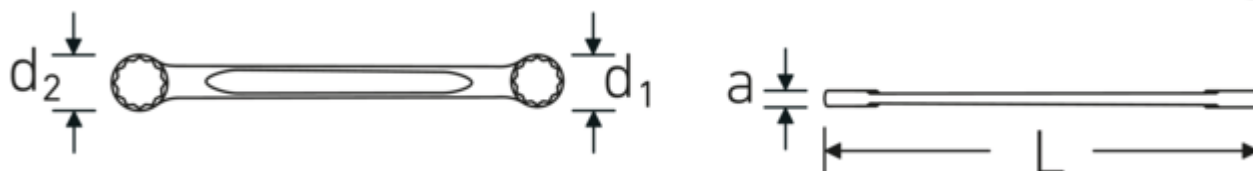

Dubbele ringsleutel, metrisch

StahlwilleSTABIL®21

Artikelnr. 41050810
GTIN 4018754021246
Model 21 8 x 10

Aanwijzing.

Dubbele ringsleutel M. 8 mm L.115mm

Eigenschappen.

StahlwilleSTABIL®

- recht
- DIN 837/ISO 10103
- Chrome-Alloy-Steel, verchromd

Voordelen.

recht

Technische tekening.

Technische kenmerken.

a	6 mm
Uitvoerprofiel	Dubbel-zeskant AS-drive
d1	12,5 mm
d2	15,4 mm

Logistieke gegevens.

Diepte mm (IFS)	115
Breedte mm (IFS)	15
Hoogte mm (IFS)	6
Lengte (verpakt, mm)	115

DIN	DIN 837 / ISO 10103	Breedte (verpakt, mm)	60
Lengte mm (L)	115 mm	Hoogte (verpakt, mm)	16
Flatbreedte 1 [mm]	8 mm	Volume (verpakt, dm3)	0.1104 dm3
Breedte over vlakken 2 [mm]	10 mm	Artikelnr.	41050810
		Gewicht (bruto, CG)	0,180
		Gewicht PAP (CG)	0,000
		Gewicht PVC (CG)	0,004
		GTIN	4018754021246
		Land van oorsprong	GERMANY
		Regio van oorsprong	Nordrhein-Westfalen
		WEEE/ElektroG	nicht ear-pflichtig
		Douanetarief nr.	82041100
		Verpakkingsstandaard	10
		Gewicht (g)	18 g