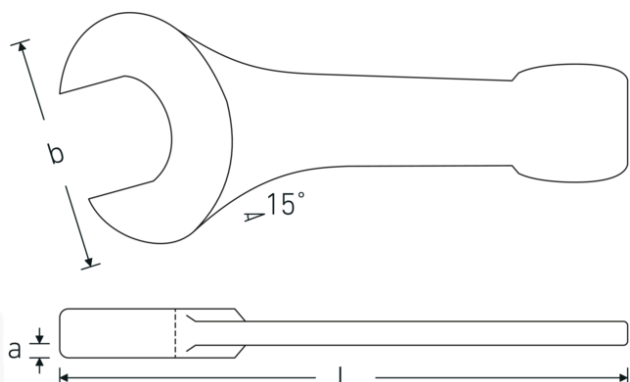

## Chiavi a bocca da battere

**4204**

Nr. art **42040050**  
GTIN **4018754023714**  
Modello **4204 50**

**Designazione.** Cricchetto a percussione Mis. 50mm L.275mm

**Descrizione.**

- DIN 133
- acciaio speciale, grigio ferro

## Disegno tecnico.

## Attributi tecnici.

**a** 21 mm  
**Larghezza mm (b)** 105 mm

## Dati logistici.

**Profondità mm (IFS)** 270  
**Larghezza mm (IFS)** 105

<b>DIN</b>	DIN 133	<b>Altezza mm (IFS)</b>	22
<b>Lunghezza mm (L)</b>	275 mm	<b>Lunghezza (imballata, mm)</b>	270
<b>Larghezza tra le piastre 1 [mm]</b>	50 mm	<b>Larghezza (imballata, mm)</b>	105
		<b>Altezza (imballata, mm)</b>	22
		<b>Volume (imballato, dm3)</b>	0.6237 dm3
		<b>N° Art.</b>	42040050
		<b>Peso (lordo, kg)</b>	1,450
		<b>Peso PAP (kg)</b>	0,000
		<b>Peso PVC (kg)</b>	0,000
		<b>GTIN</b>	4018754023714
		<b>Paese di origine</b>	GERMANY
		<b>Regione di origine</b>	Nordrhein-Westfalen
		<b>RAEE/Legge sull'elettricità</b>	nicht ear-pflichtig
		<b>N. tariffa doganale</b>	82041100
		<b>Standard di imballaggio</b>	1
		<b>Peso [mm]</b>	1445 g