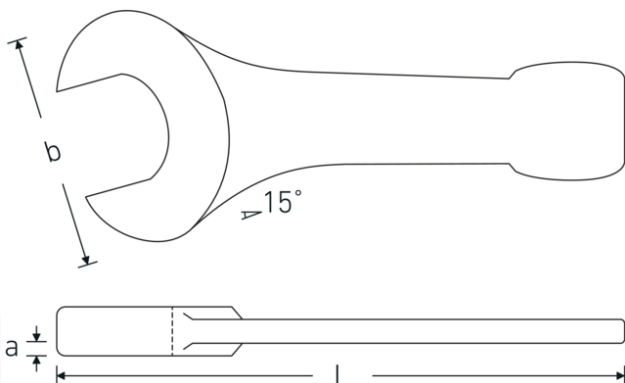

Schlagmaulschlüssel

4204

Art.-Nr. 42040046

GTIN 4018754023707

Modell 4204 46

Bezeichnung. Schlagmaulschlüssel SW 46mm L.255mm

Eigenschaften.

- Spezialstahl, stahlgrau
- DIN 133

Vorteile.

DIN 133.

Technische Zeichnung.

Technische Attribute.

a 20 mm
Breite mm (b) 98 mm

Logistikdaten.

Tiefe mm (IFS) 252
Breite mm (IFS) 100

DIN	DIN 133	Höhe mm (IFS)	22
Länge mm (L)	255 mm	Länge (verpackt, mm)	252
Legierung	Spezialstahl	Breite (verpackt, mm)	100
Oberfläche	stahlgrau	Höhe (verpackt, mm)	22
Schlüsselweite 1 [mm]	46 mm	Volumen (verpackt, dm3)	0.5544 dm3
		Art.-Nr.	42040046
		Gewicht (brutto, kg)	1,245
		Gewicht PAP (kg)	0,000
		Gewicht PVC (kg)	0,000
		GTIN	4018754023707
		Ursprungsland	GERMANY
		Ursprungsregion	Nordrhein-Westfalen
		WEEE/ElektroG	nicht ear-pflichtig
		Zolltarifnr.	82041100
		Packnorm	1
		Gewicht (g)	1245 g