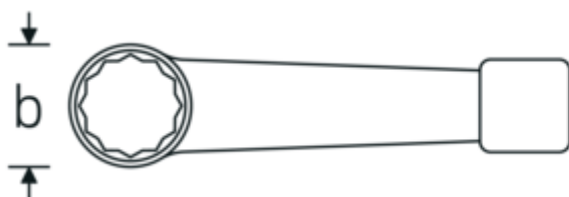

Schlagringschlüssel, metrisch

4205

Art.-Nr. **42050090**
GTIN **4018754024353**
Modell **4205 90**

Bezeichnung.

Schlagringschlüssel SW 90mm L.400mm Spezialstahl

Eigenschaften.

- mit Doppelsechskant
- Spezialstahl, stahlgrau
- DIN 7444

Vorteile.

DIN 7444.

Technische Zeichnung.

Technische Attribute.

a	41,5 mm
Breite mm (b)	152 mm
DIN	DIN 7444
Länge mm (L)	400 mm
Legierung	Spezialstahl

Logistikdaten.

Tiefe mm (IFS)	390
Breite mm (IFS)	142
Höhe mm (IFS)	40
Länge (verpackt, mm)	390
Breite (verpackt, mm)	142

Oberfläche	stahlgrau	Höhe (verpackt, mm)	40
Schlüsselweite 1 [mm]	90 mm	Volumen (verpackt, dm³)	2.2152 dm ³
		Art.-Nr.	42050090
		Gewicht (brutto, kg)	5,180
		Gewicht PAP (kg)	0,000
		Gewicht PVC (kg)	0,000
		GTIN	4018754024353
		Ursprungsland	GERMANY
		Ursprungsregion	Nordrhein-Westfalen
		WEEE/ElektroG	nicht ear-pflichtig
		Zolltarifnr.	82041100
		Packnorm	1
		Gewicht (g)	5180 g