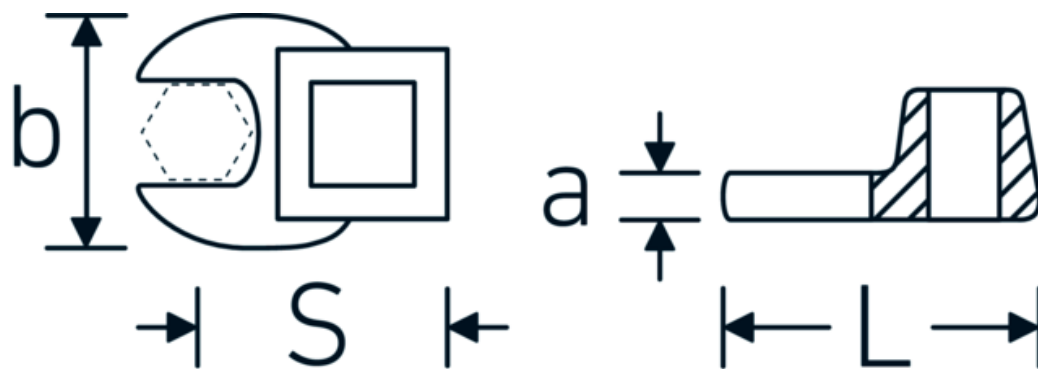

Chiavi CROW-FOOT

540a

Nr. art **02500064**
GTIN **4018754004782**
Modello **540 A 1 1/2**

Designazione. 3/8 " Chiave CROW-FOOT Mis. 1 1/2" Lar.58mm

Descrizione.

- Chrome-Alloy-Steel, cromate
- Attenzione! Modifica il valore impostato sulla chiave dinamometrica <!-- (vedi indicazioni pag. [170524]) -->

Disegno tecnico.

Attributi tecnici.

a	8 mm
Azionamento quadrato interno (pollici)	3/8 "
Larghezza mm (b)	65 mm
Lunghezza mm (L)	58 mm
S	34,5 mm

Dati logistici.

Profondità mm (IFS)	59
Larghezza mm (IFS)	64
Altezza mm (IFS)	18
Lunghezza (imballata, mm)	59
Larghezza (imballata, mm)	64
Altezza (imballata, mm)	18

Varianti.

N° Art.	Nr. modello (ERP)	Designazione	GTIN
01500024	540 A 3/8	1/4 " Chiave CROW-FOOT Mis. 3/8" Lar.25,5mm	4018754173839
02500028	540 A 7/16	3/8 " Chiave CROW-FOOT Mis. 7/16" Lar.32mm	4018754004621
02500032	540 A 1/2	3/8 " Chiave CROW-FOOT Mis. 1/2" Lar.34,3mm	4018754004638
02500034	540 A 9/16	3/8 " Chiave CROW-FOOT Mis. 9/16" Lar.37,7mm	4018754004645
02500036	540 A 5/8	3/8 " Chiave CROW-FOOT Mis. 5/8" Lar.37,7mm	4018754004652
02500038	540 A 11/16	3/8 " Chiave CROW-FOOT Mis. 11/16" Lar.42,5mm	4018754004669
02500040	540 A 3/4	3/8 " Chiave CROW-FOOT Mis. 3/4" Lar.42,5mm	4018754004676
02500042	540 A 13/16	3/8 " Chiave CROW-FOOT Mis. 13/16" Lar.42,3mm	4018754004683
02500044	540 A 7/8	3/8 " Chiave CROW-FOOT Mis. 7/8" Lar.44,5mm	4018754004690
02500048	540 A 1	3/8 " Chiave CROW-FOOT Mis. 1" Lar.47mm	4018754004706
02500050	540 A 1 1/16	3/8 " Chiave CROW-FOOT Mis. 1 1/16" Lar.47mm	4018754004713
02500052	540 A 1 1/8	3/8 " Chiave CROW-FOOT Mis. 1 1/8" Lar.50mm	4018754004720
02500054	540 A 1 3/16	3/8 " Chiave CROW-FOOT Mis. 1 3/16" Lar.50mm	4018754004737
02500056	540 A 1 1/4	3/8 " Chiave CROW-FOOT Mis. 1 1/4" Lar.53mm	4018754004744