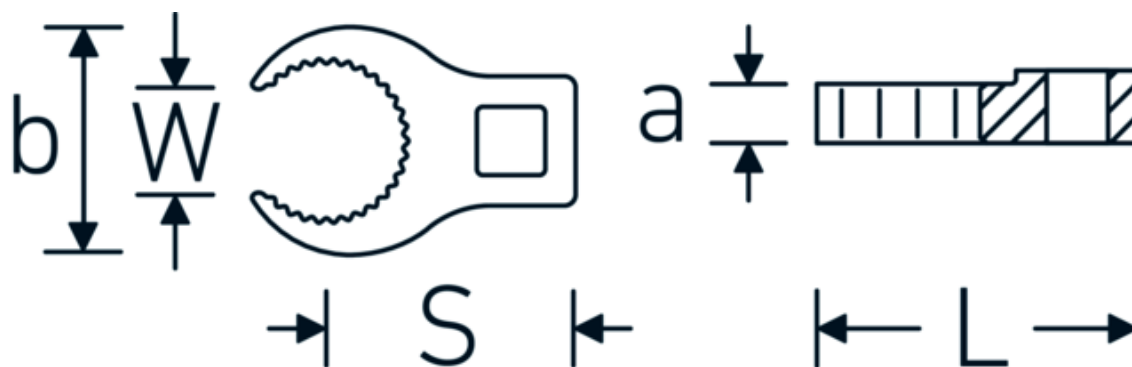

Teknisk tegning.

Tekniske egenskaber.

a	8 mm
Firkantet drev indvendigt (tommer)	1/4 "
Bredde mm (b)	27 mm
Længde mm (L)	36,5 mm
Gevind til møtrik	MJ14
Udvendig rørdiameter (mm)	DN06 mm
S	19,5 mm
W	8,5 mm

Logistiske data.

Dybde mm (IFS)	60
Bredde mm (IFS)	70
Højde mm (IFS)	15
Længde (pakket, mm)	60
Bredde (pakket, mm)	70
Højde (pakket, mm)	15
Volumen (pakket, dm3)	0.063 dm3
Art. nr.	01211014
Vægt (brutto, kg)	0,029
Vægt PAP (kg)	0,000
Vægt PVC (kg)	0,003
GTIN	4018754179701
Oprindelsesland	GERMANY
Oprindelsesregion	Nordrhein-Westfalen
WEEE/ElektroG	nicht ear-pflichtig
Toldtarif nr.	82042000
Standard for pakning	1
Vægt (g)	29 g

Varianter.

Art. nr.	Model nr. (ERP)	Betegnelse	GTIN
01211010	440S MJ 10	1/4 " MJ10 Udvendigt rør d. DN04mm Drev 1/4 " L.31,9mm	4018754179695
01211014	440S MJ 14	1/4 " MJ14 Udvendigt rør d. DN06mm Drev 1/4 " L.36,5mm	4018754179701