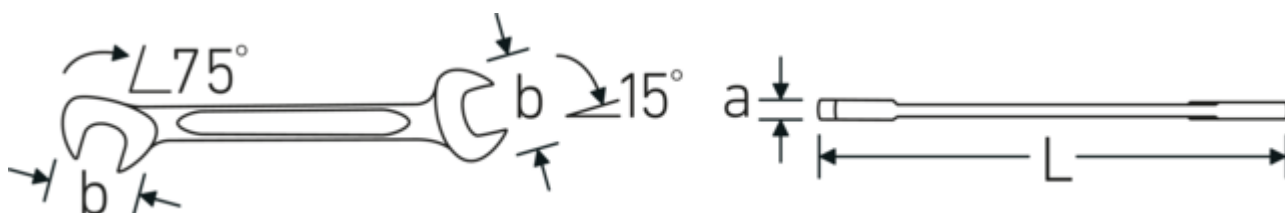

Doppelmaulschlüssel klein ELECTRIC, zöllig

ELECTRIC 12a

Art.-Nr. **40461616**
GTIN **4018754019977**
Modell **ELECTRIC 12a 1/4**

Bezeichnung.

Doppelmaulschlüssel klein SW 1/4 " L.91mm

Eigenschaften.

- **zöllige, gleiche** Schlüsselweiten
- gerade Ausführung, Maulstellung 15° und 75°
- stabile, schlanke und leichte Konstruktion
- hohe Biegefestigkeit durch Doppel-T-Profil
- griffige, hautsympatische Oberfläche durch STAHlwILLE Rundfinish
- extrem belastbar, außergewöhnlich langlebig
- im Gesenk geschmiedet, gehärtet und im Ölbad abgekühlt
- Chrome Alloy Steel, verchromt

Technische Zeichnung.

Technische Attribute.

a	2 mm
Breite mm (b)	14,7 mm
Länge mm (L)	91 mm
Legierung	Chrome Alloy Steel
Maulstellung	15/75 °
Oberfläche	verchromt

Logistikdaten.

Tiefe mm (IFS)	91
Breite mm (IFS)	15
Höhe mm (IFS)	2
Länge (verpackt, mm)	100
Breite (verpackt, mm)	40
Höhe (verpackt, mm)	11

Schlüsselweite 1 [Zoll]	1/4 "	Volumen (verpackt, dm3)	0.044 dm3
Schlüsselweite 2 [Zoll]	1/4 "	Art.-Nr.	40461616
		Gewicht (brutto, kg)	0,094
		Gewicht PAP (kg)	0,000
		Gewicht PVC (kg)	0,003
		GTIN	4018754019977
		Ursprungsland	GERMANY
		Ursprungsregion	Nordrhein-Westfalen
		WEEE/ElektroG	nicht ear-pflichtig
		Zolltarifnr.	82041100
		Packnorm	10
		Gewicht (g)	9 g