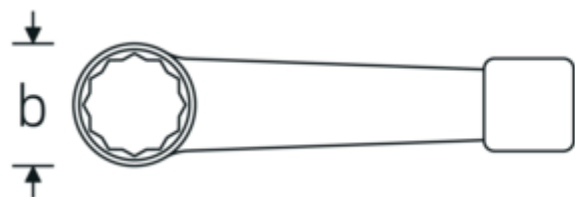

Chiavi poligonali da battere

4205

Nr. art **42050027**
GTIN **4018754024087**
Modello **4205 27**

Designazione.

Chiave ad anello a percussione Mis. 27mm L.180mm

Descrizione.

- DIN 7444
- acciaio speciale, color acciaio

Vantaggi.

DIN 7444

Disegno tecnico.

Attributi tecnici.

a	16 mm
Larghezza mm (b)	46 mm
DIN	DIN 7444
Lunghezza mm (L)	180 mm
Larghezza tra le piastre 1 [mm]	27 mm

Dati logistici.

Profondità mm (IFS)	180
Larghezza mm (IFS)	46
Altezza mm (IFS)	16
Lunghezza (imballata, mm)	180
Larghezza (imballata, mm)	46
Altezza (imballata, mm)	16

Volume (imballato, dm3)	0.13248 dm3
N° Art.	42050027
Peso (lordo, kg)	0,265
Peso PAP (kg)	0,000
Peso PVC (kg)	0,004
GTIN	4018754024087
Paese di origine	GERMANY
Regione di origine	Nordrhein-Westfalen
RAEE/Legge sull'elettricità	nicht ear-pflichtig
N. tariffa doganale	82041100
Standard di imballaggio	1
Peso [mm]	260 g