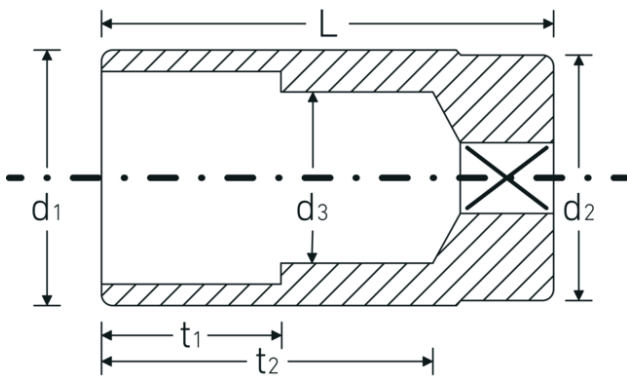

Sockets 1/2", metric, extra deep

51

Product no. **03020019**
GTIN **4018754005635**
Model **51 19**

Label. 1/2 " Socket Wrench size mm L.83mm

Technical Drawing.

Technical Attributes.

Drive profile	bi-hex AS-Drive®
Internal square drive (inch)	1/2 "
d1	26,2 mm
d2	25 mm
d3	18 mm
DIN	DIN 3124 / ISO 2725-1, DIN EN 3710, DIN EN 3709, ASME B 107.5M
Length mm (L)	83 mm

Logistics data.

Depth mm (IFS)	83
Width mm (IFS)	26
Height mm (IFS)	26
Length (packed, mm)	140
Width (packed, mm)	85
Height (packed, mm)	54
Volume (packed, dm3)	0.6426 dm3
Product no.	03020019
Weight (gross, kg)	1,650

Variants.

Product no.	Model no. (ERP)	Description	GTIN
03020010	51 10	1/2 " Socket Wrench size mm L.83mm	4018754167678
03020013	51 13	1/2 " Socket Wrench size mm L.83mm	4018754005574
03020014	51 14	1/2 " Socket Wrench size mm L.83mm	4018754005581
03020015	51 15	1/2 " Socket Wrench size mm L.83mm	4018754005598
03020016	51 16	1/2 " Socket Wrench size mm L.83mm	4018754005604
03020216	51 16-5/8	1/2 " Socket Wrench size mm/" L.83mm	4018754005741
03020017	51 17	1/2 " Socket Wrench size mm L.83mm	4018754005611
03020018	51 18	1/2 " Socket Wrench size mm L.83mm	4018754005628
03020019	51 19	1/2 " Socket Wrench size mm L.83mm	4018754005635
03020208	51 20,8-13/16	1/2 " Socket Wrench size mm/" L.83mm	4018754005734
03020021	51 21	1/2 " Socket Wrench size mm L.83mm	4018754005642
03020022	51 22	1/2 " Socket Wrench size mm L.83mm	4018754005659
03020024	51 24	1/2 " Socket Wrench size mm L.83mm	4018754005673
03020026	51 26	1/2 " Socket Wrench size mm L.83mm	4018754005680
03020027	51 27	1/2 " Socket Wrench size mm L.83mm	4018754005697
03020030	51 30	1/2 " Socket Wrench size mm L.83mm	4018754005710
03020032	51 32	1/2 " Socket Wrench size mm L.83mm	4018754005727