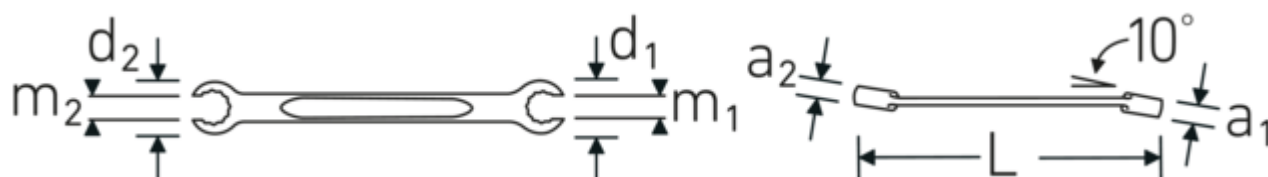

Llaves de dos bocas abiertas en estrella, en ángulo, OPEN-RING

OPEN RING 24

Núm. art. **41081417**
 GTIN **4018754021949**
 Modelo **OPEN RING 24 14 x 17**

Designación. Llaves de doble anillo desenrollado OPEN RING SW 14 x 17 mm L.200mm

Descripción.

- con doble hexágono
- DIN 3118/ISO 3318
- Chrome-Alloy-Steel, cromadas

Ventajas.

con hexágono doble

Dibujo técnico.

Atributos técnicos.

a1	10,5 mm
a2	12 mm
Perfil de salida	Hexágono doble AS-drive
d1	26 mm

Datos logísticos.

Profundidad mm (IFS)	200
Anchura mm (IFS)	31
Altura mm (IFS)	16
Longitud (empaquetada, mm)	205
Anchura (empaquetada, mm)	64

d2	30 mm	Altura en pulgadas	62
DIN	DIN 3118 / ISO 3318	Volumen (envasado, dm3)	0.81344 dm3
Longitud mm (L)	200 mm	Núm. art.	41081417
m1	11 mm	Peso (bruto, kg)	1,195
m2	14 mm	Peso PAP (kg)	0,000
Anchura de los planos 1 [mm]	14 mm	Peso PVC (kg)	0,011
Posición del anillo	10 °	GTIN	4018754021949
Anchura de los planos 2 [mm]	17 mm	País de origen	GERMANY
		Región de origen	Nordrhein-Westfalen
		RAEE/Ley eléctrica	nicht ear-pflichtig
		Arancel de aduanas núm.	82041100
		Norma de embalaje	10
		Peso	115 g