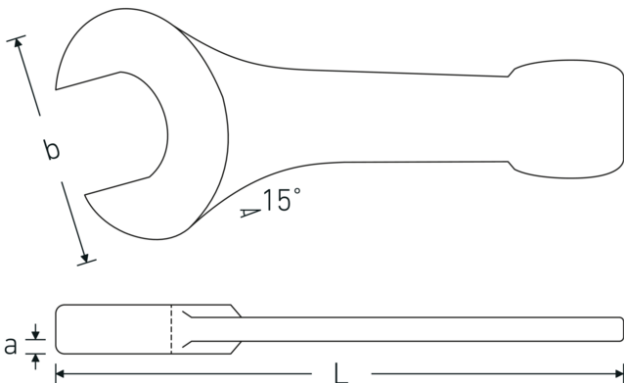

Steekslagsleutel

4204

Artikelnr. **42040050**
GTIN **4018754023714**
Model **4204 50**

Aanwijzing. Steekslagsleutel M. 50mm L.275mm

Eigenschappen.

- DIN 133
- gelegeerd staal, staalgrijs

Voordelen.

DIN 133

Technische tekening.

Technische kenmerken.

a 21 mm
Breedte mm (b) 105 mm

Logistieke gegevens.

Diepte mm (IFS) 270
Breedte mm (IFS) 105

DIN	DIN 133	Hoogte mm (IFS)	22
Lengte mm (L)	275 mm	Lengte (verpakt, mm)	270
Flatbreedte 1 [mm]	50 mm	Breedte (verpakt, mm)	105
		Hoogte (verpakt, mm)	22
		Volume (verpakt, dm3)	0.6237 dm3
		Artikelnr.	42040050
		Gewicht (bruto, CG)	1,450
		Gewicht PAP (CG)	0,000
		Gewicht PVC (CG)	0,000
		GTIN	4018754023714
		Land van oorsprong	GERMANY
		Regio van oorsprong	Nordrhein-Westfalen
		WEEE/ElektroG	nicht ear-pflichtig
		Douanetarief nr.	82041100
		Verpakkingsstandaard	1
		Gewicht (g)	1445 g