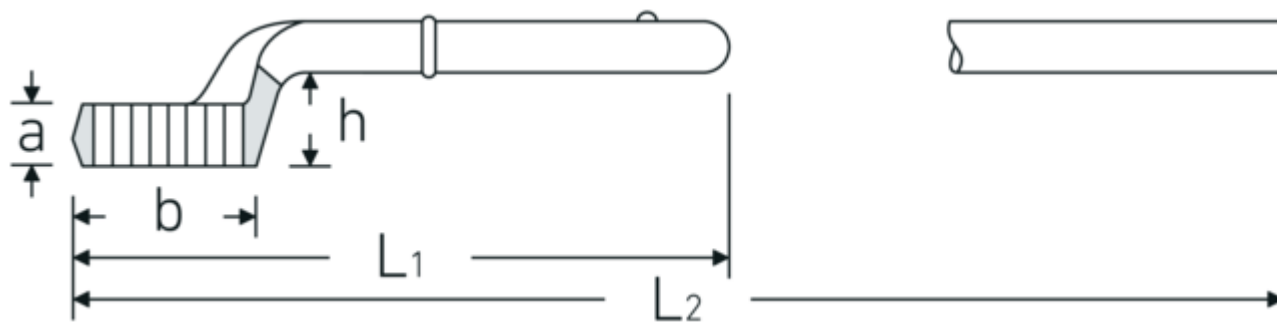

Opsteekringsleutel

5

Artikelnr. **42020075**
GTIN **4018754023592**
Model **5 75**

Aanwijzing.

Opsteekringsleutel M. 75mm L.375mm

Eigenschappen.

- zonder pijpgreep
- Chrome-Alloy-Steel, verchromd

Technische tekening.

Technische kenmerken.

a	38 mm
Breedte mm (b)	110 mm
voor nr.	4
Hoogte mm (h)	57,6 mm
L1	375 mm
L2	1070 mm
Flatbreedte 1 [mm]	75 mm

Logistieke gegevens.

Diepte mm (IFS)	378
Breedte mm (IFS)	112
Hoogte mm (IFS)	82
Lengte (verpakt, mm)	378
Breedte (verpakt, mm)	112
Hoogte (verpakt, mm)	82
Volume (verpakt, dm3)	3.471552 dm3
Artikelnr.	42020075