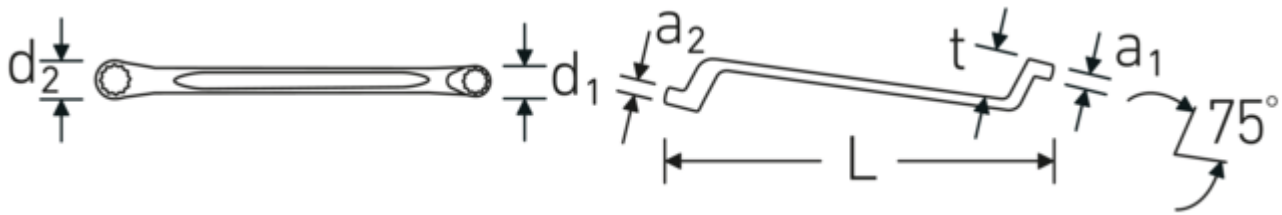

Doppelringschlüssel StahlwilleSTABIL®, metrisch, tief gekröpft

StahlwilleSTABIL®20

Art.-Nr. 41041213
GTIN 4018754020867
Modell StahlwilleSTABIL 20 12 x 13

Bezeichnung. Doppelringschlüssel SW 12 x 13 mm L.220mm

Vorteile.

Hochwertiger Doppelringschlüssel, tief gekröpft, mit metrischen Schlüsselweiten.

Das AS-Drive® Profil verhindert Kantenbeschädigung durch Kraftansatz auf die Flanken der Schraube bzw. Mutter.

Hergestellt aus robustem Chrome-Alloy-Steel für hohe Haltbarkeit und Verschleißfestigkeit.

Besonderes Fertigungsverfahren ermöglicht dünnwandige Ringe – vorwiegend für etwas tiefer liegende Schraubverbindungen.

Das markante STAHLWILLE Rundfinish verleiht dem Ringmaulschlüssel eine griffige und angenehme Haptik für sicheres Arbeiten, selbst mit ölverschmierten Händen.

Technische Zeichnung.

Technische Attribute.

a1	9 mm
a2	10 mm
Abtriebsprofil	Doppelsechskant AS-Drive®
d1	18,6 mm
d2	20 mm
Länge mm (L)	220 mm
Legierung	Chrome Alloy Steel
Oberfläche	verchromt
Schlüsselweite 1 [mm]	12 mm
Ringstellung	75 °
Schlüsselweite 2 [mm]	13 mm
t	25 mm