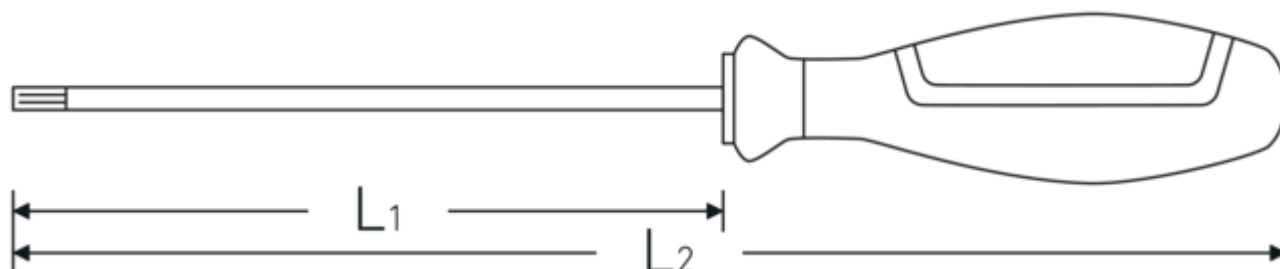

Avantages.

pour vis TORX® mâles

Points forts du produit.

SÛR.

Les lames sont fabriquées en acier allié au chrome de grande qualité, trempé en continu et fixé de manière inséparable dans le manche.

**ROBUSTE.**

Que ce soit en fente ou cruciforme – les pointes de lame rugueuses transmettent aussi de puissants couples sur les vis – avec précision et sécurité.

Dessin technique.**Attributs techniques.**

Empreinte	TORX®
DIN	DIN EN 60900
Taille Profil de sortie	T8
L1	60 mm
L2	145 mm

Données logistiques.

Profondeur mm (IFS)	150
Largeur	20
Hauteur mm (IFS)	20
Longueur (emballé, mm)	174
Largeur (emballé, mm)	95
Hauteur (emballé, mm)	53
Volume (emballé, dm3)	0.87609 dm3
Réf. n°	46753008
Poids (brut, kg)	0,284
Poids PAP (kg)	0,060
Poids PVC (kg)	0,000
GTIN	4018754279135
Pays d'origine	GERMANY
Région d'origine	Nordrhein-Westfalen
WEEE/ElektroG	nicht ear-pflichtig
Position tarifaire	82054000
Emballage	10
Poids	22 g