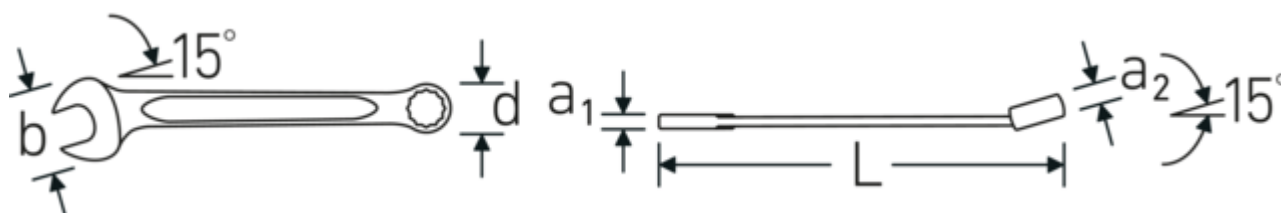

Dibujo técnico.

Atributos técnicos.

a1	8,4 mm
a2	14,5 mm
Anchura mm (b)	60 mm
d	39,2 mm
DIN	DIN 3113 Form A / ISO 7738 Form A
Longitud mm (L)	300 mm
Posición de la boca	15 °
Anchura de los planos 1 [mm]	27 mm
Posición del anillo	15 °
Anchura de los planos 2 [mm]	27 mm
t	5 mm

Datos logísticos.

Profundidad mm (IFS)	305
Anchura mm (IFS)	60
Altura mm (IFS)	23
Longitud (empaquetada, mm)	305
Anchura (empaquetada, mm)	100
Altura en pulgadas	61
Volumen (envasado, dm3)	1.8605 dm3
Núm. art.	40082727
Peso (bruto, kg)	1,640
Peso PAP (kg)	0,000
Peso PVC (kg)	0,015
GTIN	4018754018925
País de origen	GERMANY
Región de origen	Nordrhein-Westfalen
RAEE/Ley eléctrica	nicht ear-pflichtig
Arancel de aduanas núm.	82041100
Norma de embalaje	5
Peso	335 g

Variantes.

Núm. art.	Número de artículo (ERP)	Designación	GTIN
40085500	OPEN BOX 13 5,5	Llave de anillo OPEN BOX SW 5.5 mm L.100mm	4018754019052
40080606	OPEN BOX 13 6	Llave de anillo OPEN BOX SW 6 mm L.105mm	4018754018710
40080707	OPEN BOX 13 7	Llave de anillo OPEN BOX SW 7 mm L.110mm	4018754018727