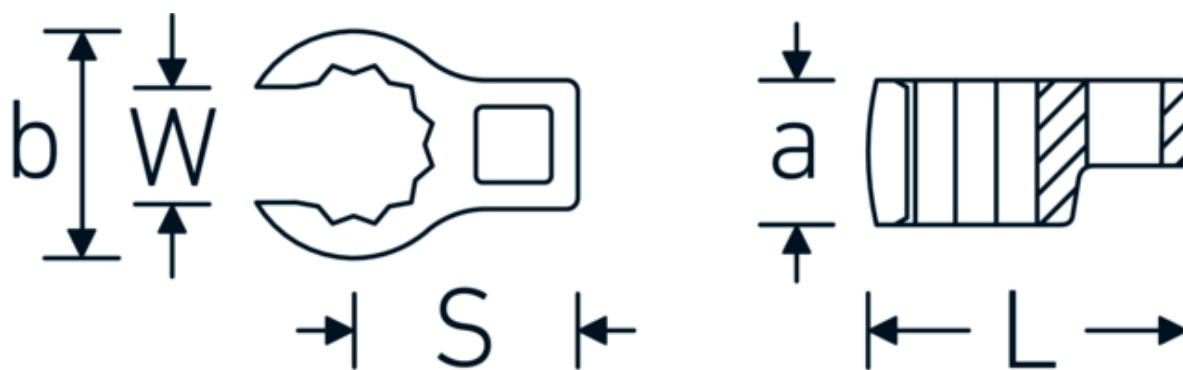

## Klucz pazurowy oczkowy otwarty CROW-RING

440

Art. nr 01190012  
GTIN 4018754000746  
Modelka 440 12

**Oznaczenie.** 1/4 " Klucz CROW-FOOT Wi. 12mm Dł.30,8mm

**Właściwości.**

- stal stopowa chromowa, chromowane
- Uwaga! Zmienione wartości nastawcze w kluczu dynamometrycznego

### Atrybuty techniczne.

a	14 mm
Kwadratowy napęd wewnętrzny (cal)	1/4 "
Szerokość mm (b)	20,6 mm
Długość mm (L)	30,8 mm
S	15,7 mm

## Variants.

Art. nr	Nr modelu (ERP)	Oznaczenie	GTIN
01190008	440 8	1/4 " Klucz CROW-FOOT Wi. 8mm Dt.23,8mm	4018754149094
01190009	440 9	1/4 " Klucz CROW-FOOT Wi. 9mm Dt.28,5mm	4018754140985
01190010	440 10	1/4 " Klucz CROW-FOOT Wi. 10mm Dt.28,4mm	4018754000739
01190011	440 11	1/4 " Klucz CROW-FOOT Wi. 11mm Dt.28mm	4018754149100
01190012	440 12	1/4 " Klucz CROW-FOOT Wi. 12mm Dt.30,8mm	4018754000746
01190013	440 13	1/4 " Klucz CROW-FOOT Wi. 13mm Dt.32mm	4018754102099
01190014	440 14	1/4 " Klucz CROW-FOOT Wi. 14mm Dt.31,7mm	4018754000753
02190015	440 15	3/8 " Klucz CROW-FOOT Wi. 15mm Dt.36,5mm	4018754141029
02190016	440 16	3/8 " Klucz CROW-FOOT Wi. 16mm Dt.36,1mm	4018754003389
02190017	440 17	3/8 " Klucz CROW-FOOT Wi. 17mm Dt.39,2mm	4018754003396
02190018	440 18	3/8 " Klucz CROW-FOOT Wi. 18mm Dt.40,8mm	4018754003402
02190019	440 19	3/8 " Klucz CROW-FOOT Wi. 19mm Dt.40,5mm	4018754003419
02190020	440 20	3/8 " Klucz CROW-FOOT Wi. 20mm Dt.42,9mm	4018754141036
02190021	440 21	3/8 " Klucz CROW-FOOT Wi. 21mm Dt.42,8mm	4018754003426
02190022	440 22	3/8 " Klucz CROW-FOOT Wi. 22mm Dt.45,3mm	4018754003433
02190023	440 23	3/8 " Klucz CROW-FOOT Wi. 23mm Dt.47,5mm	4018754141043
02190024	440 24	3/8 " Klucz CROW-FOOT Wi. 24mm Dt.47,3mm	4018754003440
02190025	440 25	3/8 " Klucz CROW-FOOT Wi. 25mm Dt.49,3mm	4018754141050
02190026	440 26	3/8 " Klucz CROW-FOOT Wi. 26mm Dt.49,3mm	4018754003457
02190027	440 27	3/8 " Klucz CROW-FOOT Wi. 27mm Dt.52,8mm	4018754003464