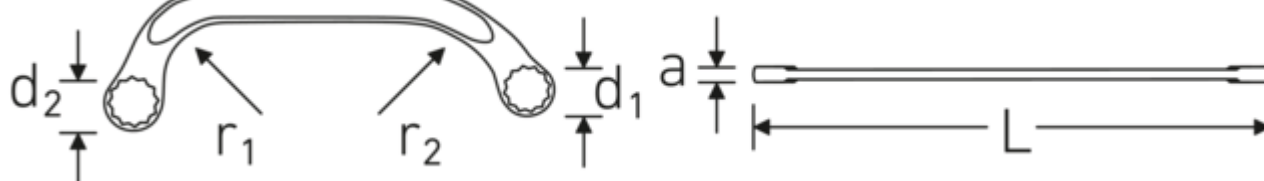

Llaves de dos bocas en estrella STARTER

STARTER 27

Núm. art. 41091417
GTIN 4018754022069
Modelo STARTER 27 14 x 17

Designación. Llave de doble anillo STARTER SW 14 x 17 mm L.179mm

Descripción.

- ISO 3318
- Chrome-Alloy-Steel, cromadas

Ventajas.

ISO 3318

Dibujo técnico.

Atributos técnicos.

a	7,5 mm
Perfil de salida	Hexágono doble AS-drive
d1	21 mm
d2	24,5 mm
Longitud mm (L)	179 mm

Datos logísticos.

Profundidad mm (IFS)	179
Anchura mm (IFS)	62
Altura mm (IFS)	8
Longitud (empaquetada, mm)	181
Anchura (empaquetada, mm)	64

r1	36 mm	Altura en pulgadas	65
r2	64 mm	Volumen (envasado, dm3)	0.75296 dm3
Anchura de los planos 1 [mm]	14 mm	Núm. art.	41091417
Anchura de los planos 2 [mm]	17 mm	Peso (bruto, kg)	0,890
		Peso PAP (kg)	0,000
		Peso PVC (kg)	0,010
		GTIN	4018754022069
		País de origen	GERMANY
		Región de origen	Nordrhein-Westfalen
		RAEE/Ley eléctrica	nicht ear-pflichtig
		Arancel de aduanas núm.	82041100
		Norma de embalaje	10
		Peso	89 g

Variantes.

Núm. art.	Número de artículo (ERP)	Designación	GTIN
41091012	STARTER 27 10 x 12	Llave de doble anillo STARTER SW 10 x 12 mm L.150mm	4018754022038
41091113	STARTER 27 11 x 13	Llave de doble anillo STARTER SW 11 x 13 mm L.150mm	4018754022045
41091416	STARTER 27 14 x 16	Llave de doble anillo STARTER SW 14 x 16 mm L.179mm	4018754022052
41091417	STARTER 27 14 x 17	Llave de doble anillo STARTER SW 14 x 17 mm L.179mm	4018754022069
41091517	STARTER 27 15 x 17	Llave de doble anillo STARTER SW 15 x 17 mm L.184mm	4018754022076
41091618	STARTER 27 16 x 18	Llave de doble anillo STARTER SW 16 x 18 mm L.200mm	4018754096770
41091922	STARTER 27 19 x 22	Llave de doble anillo STARTER SW 19 x 22 mm L.225mm	4018754022090