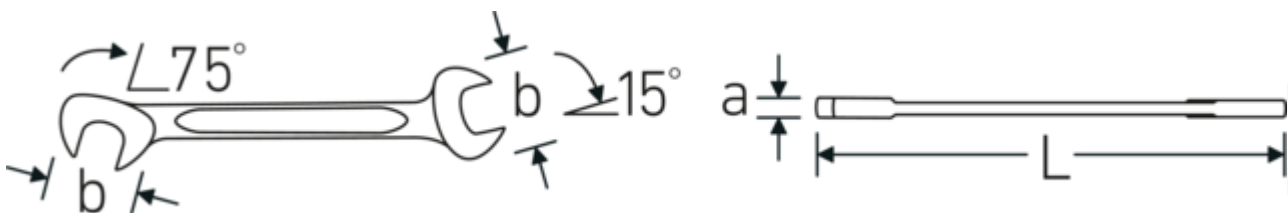

**Doppelmaulschlüssel klein ELECTRIC,
metrisch**

ELECTRIC 12

Art.-Nr. **40060505**
GTIN **4018754018567**
Modell **ELECTRIC 12 5**

Bezeichnung.

Doppelmaulschlüssel klein SW 5 mm L.78mm

Eigenschaften.

- **metrische, gleiche** Schlüsselweiten
- gerade Ausführung, Maulstellung 15° und 75°
- stabile, schlanke und leichte Konstruktion
- hohe Biegefestigkeit durch Doppel-T-Profil
- griffige, hautsympatische Oberfläche durch STAHlwILLE Rundfinish
- extrem belastbar, außergewöhnlich langlebig
- im Gesenk geschmiedet, gehärtet und im Ölbad abgekühlt
- Chrome Alloy Steel, verchromt

Technische Zeichnung.

Technische Attribute.

a	2 mm
Breite mm (b)	12,6 mm
Länge mm (L)	78 mm
Legierung	Chrome Alloy Steel
Maulstellung	15/75 °
Oberfläche	verchromt

Logistikdaten.

Tiefe mm (IFS)	78
Breite mm (IFS)	13
Höhe mm (IFS)	2
Länge (verpackt, mm)	90
Breite (verpackt, mm)	40
Höhe (verpackt, mm)	10

Schlüsselweite 1 [mm] 5 mm
Schlüsselweite 2 [mm] 5 mm

Volumen (verpackt, dm³) 0.036 dm³
Art.-Nr. 40060505
Gewicht (brutto, kg) 0,073
Gewicht PAP (kg) 0,000
Gewicht PVC (kg) 0,002
GTIN 4018754018567
Ursprungsland GERMANY
Ursprungsregion Nordrhein-Westfalen
WEEE/ElektroG nicht ear-pflichtig
Zolltarifnr. 82041100
Packnorm 10
Gewicht (g) 7 g