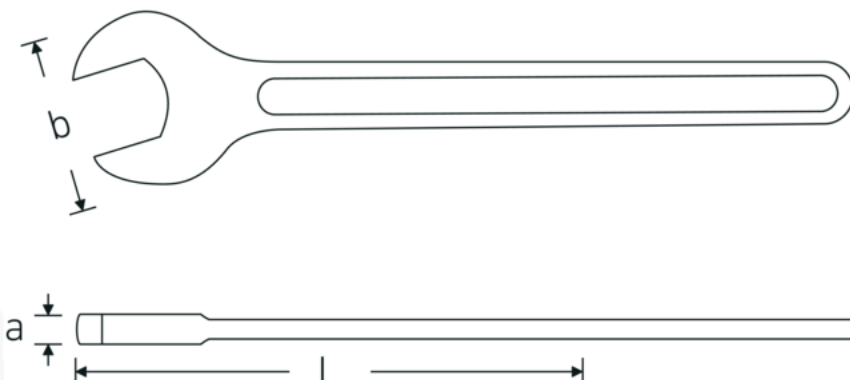

## Llaves de una sola boca

**4004**

Núm. art. **40040950**  
GTIN **4018754018468**  
Modelo **4004 95**

**Designación.** Llave de una boca SW 95mm L.847mm

**Descripción.**

- DIN 894 asta 85 mm
- acero especial, gris acero

## Ventajas.

DIN 894 hasta 85 mm

## Dibujo técnico.

## Atributos técnicos.

**a** 25 mm  
**Anchura mm (b)** 195 mm