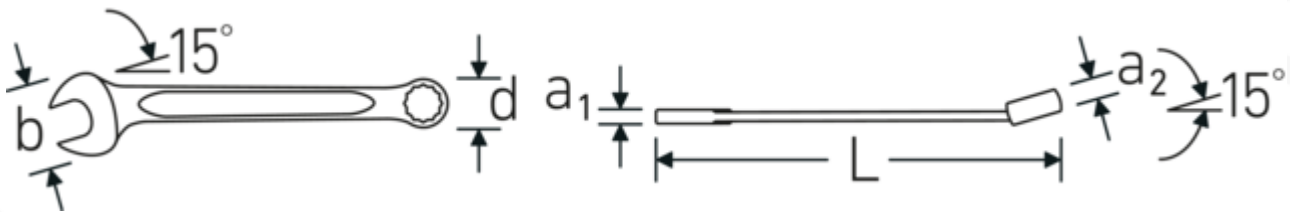

Technische tekening.

Technische kenmerken.

Aantal gereedschappen 5 st.
Voorraad L. 8-19

Logistieke gegevens.

Diepte mm (IFS) 235
Breedte mm (IFS) 75
Hoogte mm (IFS) 25