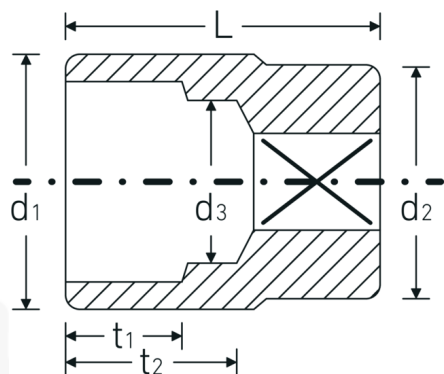

### Designazione.

3/4 " Inserto chiave a bussola Mis. 3/4" Lar.50mm

### Descrizione.

- SAE AS 954-E (valori di controllo), ASME B 107.1
- AS-drive ed acciaio ad alte prestazioni HPQ® fino a 1 1/2", cromate

## Attributi tecnici.

Profilo di uscita

Doppio esagonale AS-drive

## Dati logistici.

Profondità mm (IFS)

50

Larghezza mm (IFS)

35

<b>Azionamento quadrato interno (pollici)</b>	3/4 "	<b>Altezza mm (IFS)</b>	35
<b>d1</b>	28,5 mm	<b>Lunghezza (imballata, mm)</b>	120
<b>d2</b>	34,7 mm	<b>Larghezza (imballata, mm)</b>	60
<b>d3</b>	18,6 mm	<b>Altezza (imballata, mm)</b>	35
<b>Lunghezza mm (L)</b>	50 mm	<b>Volume (imballato, dm3)</b>	0.252 dm3
<b>Larghezza tra le piastre [pollici]</b>	3/4 "	<b>N° Art.</b>	05410040
<b>t1</b>	16 mm	<b>Peso (lordo, kg)</b>	0,360
<b>t2</b>	26 mm	<b>Peso PAP (kg)</b>	0,000
		<b>Peso PVC (kg)</b>	0,005
		<b>GTIN</b>	4018754127207
		<b>Paese di origine</b>	GERMANY
		<b>Regione di origine</b>	Nordrhein-Westfalen
		<b>RAEE/Legge sull'elettricità</b>	nicht ear-pflichtig
		<b>N. tariffa doganale</b>	82042000
		<b>Standard di imballaggio</b>	2
		<b>Peso [mm]</b>	176 g