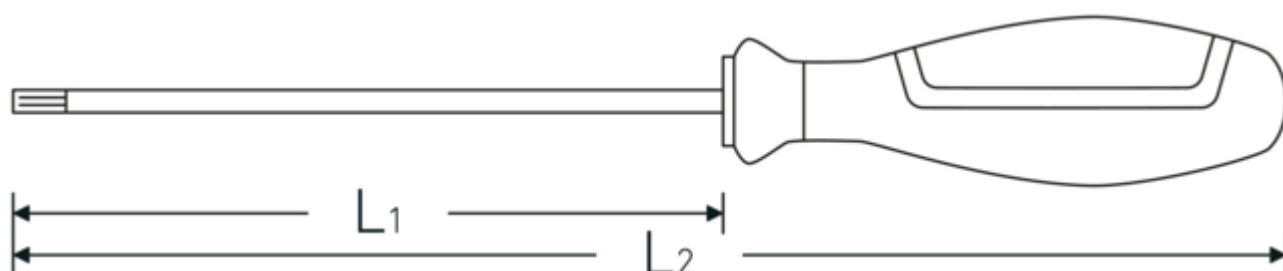

## TORX® VDE-skruetrækker 4676 VDE

4676 VDE

Art. nr. **46763020**  
GTIN **4018754338191**  
Model **4676 VDE T20 TORX-SCHRAUBENDREHER**

Betegnelse. T20 L.100mm

### Teknisk tegning.

### Tekniske egenskaber.

Udgangsprofil	TORX®
DIN	DIN EN 60900
Størrelse udgangsprofil	T20
L1	100 mm
L2	205 mm

### Logistiske data.

Dybde mm (IFS)	203
Bredde mm (IFS)	25
Højde mm (IFS)	25
Længde (pakket, mm)	205
Bredde (pakket, mm)	110
Højde (pakket, mm)	62
Volumen (pakket, dm3)	1.3981 dm3
Art. nr.	46763020
Vægt (g)	55 g
Vægt PAP (kg)	0,082
Vægt PVC (kg)	0,000