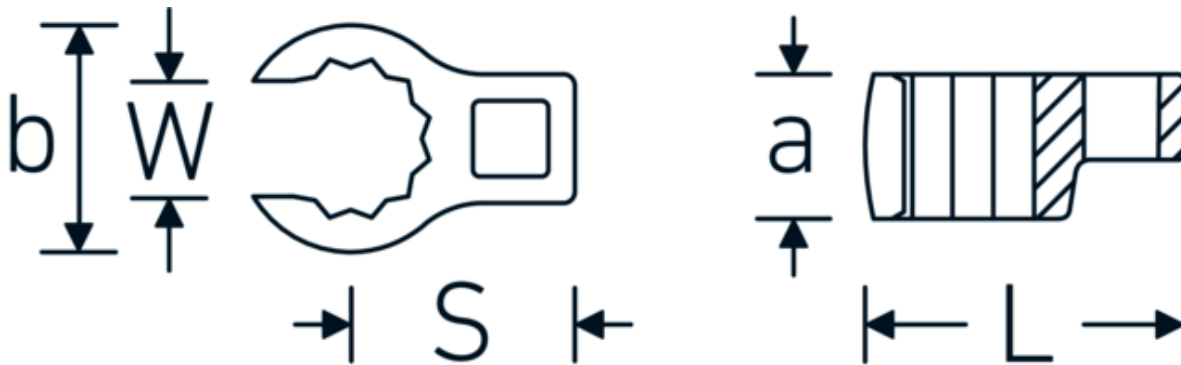

## Kragefodsnøgler

440a

Art. nr. 03490056  
GTIN 4018754008452  
Model 440 A 1 1/4

**Betegnelse.** 1/2 " CROW-RING-nøgle St. 1 1/4" L.62,5mm

**Egenskaber.**

- Chrome-Alloy-Steel, forkromet
- BBEMÆRK! Ændrede indstillingsværdier på momentnøglen <!-- (se note side [170524]) -->

## Teknisk tegning.

## Tekniske egenskaber.

a	22,5 mm
Firkantet drev indvendigt (tommer)	1/2 "
Bredde mm (b)	48 mm
Længde mm (L)	62,5 mm
S	32,5 mm