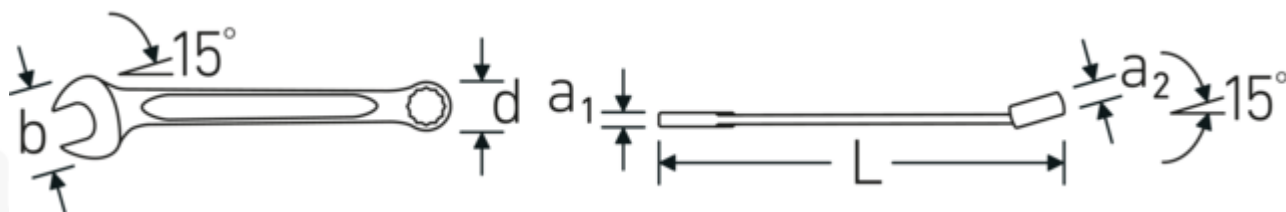

Fordele.

Made in Germany - STAHLWILLE Ring-gaffelnøgle OPEN BOX, ringside 15° vinklet, længde 332 mm, DIN 3113 Form A / ISO 7738 Form A, , 40485454

Særlig fremstillingsproces giver mulighed for tyndvæggede ringe – perfekt til at skrue på svært tilgængelige steder

Ekstremt stærk og holdbar – stærkere end nogen skrue

Højkvalitets-, gribevenlig overfladestruktur – til sikkert arbejde, selv med olieindsmurte hænder

Teknisk tegning.

Tekniske egenskaber.

a1	8,9 mm
a2	16,5 mm

Logistiske data.

Dybde mm (IFS)	333
Bredde mm (IFS)	66

Bredde mm (b)	66 mm	Højde mm (IFS)	16
d	43,2 mm	Længde (pakket, mm)	340
DIN	DIN 3113 Form A / ISO 7738 Form A	Bredde (pakket, mm)	70
Længde mm (L)	332 mm	Højde (pakket, mm)	17
Kæbeposition	15 °	Volumen (pakket, dm3)	0.4046 dm3
Ringens position	15 °	Art. nr.	40485454
Bredde på tværs af flader 1 [tommer]	1 3/16 "	Vægt (g)	398 g
Bredde på tværs af flader 2 [tommer]	1 3/16 "	Vægt PAP (kg)	0,000
		Vægt PVC (kg)	0,008
		GTIN	4018754157235
		Oprindelsesland	GERMANY
		Oprindelsesregion	Nordrhein-Westfalen
		WEEE/ElektroG	nicht ear-pflichtig
		Toldtarif nr.	82041100
		Standard for pakning	1