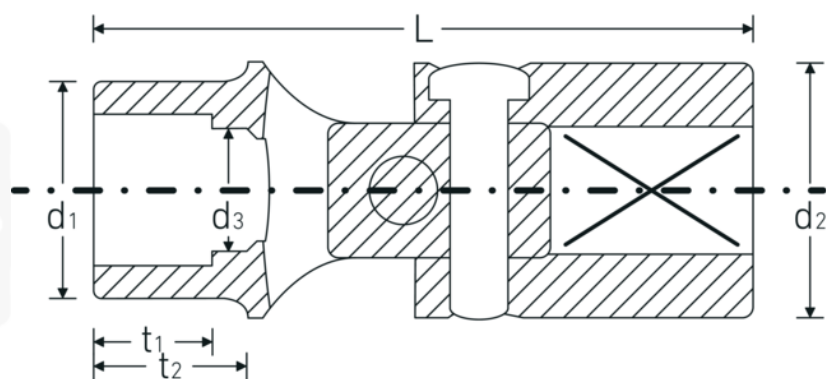

## Bocas articuladas

53

Núm. art. 03040018  
GTIN 4018754006212  
Modelo 53 18

**Designación.** 1/2 " Juego de bocas de llave de vaso articuladas SW 18mm Long.70mm

**Descripción.** • Chrome-Alloy-Steel, cromadas

## Dibujo técnico.

## Atributos técnicos.

Perfil de salida	AS-drive hexagonal
Accionamiento cuadrado interior (pulgadas)	1/2 "
d1	25 mm
d2	25 mm
d3	17 mm
Longitud mm (L)	70 mm
Anchura de los planos [mm]	18 mm
t2	18 mm

## Datos logísticos.

Profundidad mm (IFS)	70
Anchura mm (IFS)	25
Altura mm (IFS)	25
Longitud (empaquetada, mm)	70
Anchura (empaquetada, mm)	25
Altura en pulgadas	25
Volumen (envasado, dm3)	0.04375 dm3
Núm. art.	03040018
Peso (bruto, kg)	0,148
Peso PAP (kg)	0,000
Peso PVC (kg)	0,002
GTIN	4018754006212
País de origen	GERMANY
Región de origen	Nordrhein-Westfalen
RAEE/Ley eléctrica	nicht ear-pflichtig
Arancel de aduanas núm.	82042000
Norma de embalaje	1
Peso	145 g