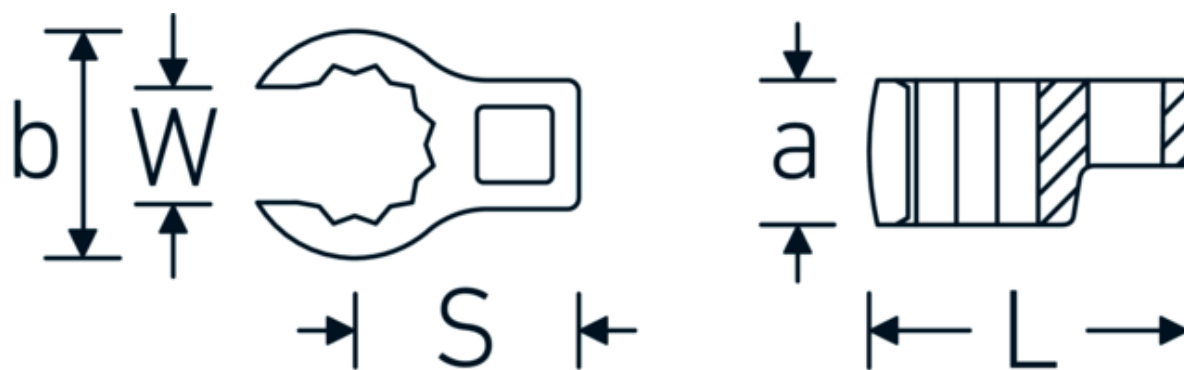

Klucz pazurowy oczkowy otwarty CROW-RING

440

Art. nr 02190015
GTIN 4018754141029
Modelka 440 15

Oznaczenie. 3/8 " Klucz CROW-FOOT Wi. 15mm Dł.36,5mm

Właściwości.

- stal stopowa chromowa, chromowane
- Uwaga! Zmienione wartości nastawcze w kluczu dynamometrycznego

Rysunek techniczny.

Atrybuty techniczne.

a	17,5 mm
Kwadratowy napęd wewnętrzny (cal)	3/8 "
Szerokość mm (b)	24,6 mm
Długość mm (L)	36,5 mm
S	19,1 mm

Dane logistyczne.

Głębokość mm (IFS)	36
Szerokość mm (IFS)	23
Wysokość mm (IFS)	12
Długość (w opakowaniu, mm)	105
Szerokość (w opakowaniu, mm)	30