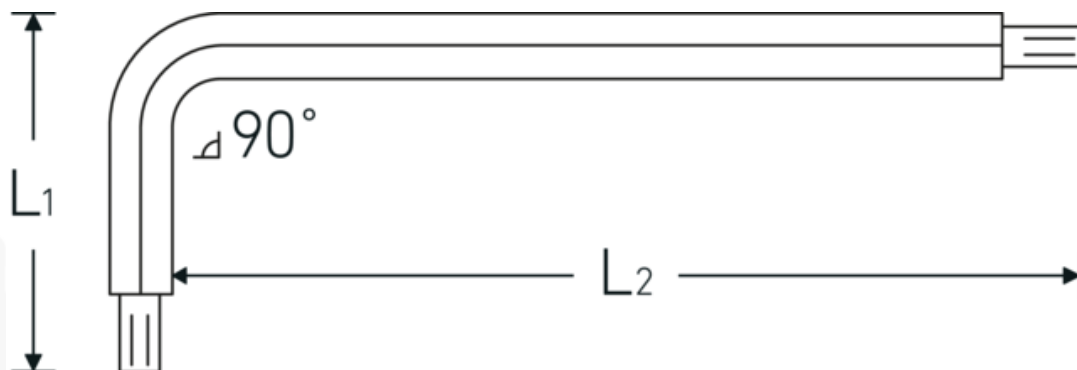

## Kuglehoved vinkelstiftnøgle

10767a

Art. nr. 43573024  
GTIN 4018754332984  
Model 10767A 3/8 KUGELKOPF-  
WINKELSCHRAUBENDREHER  
SECHSKANT

### Betegnelse.

Vinkelskruetrækker med kuglehoved Udgang sekskant 3/8 L.38mm x 222mm

### Egenskaber.

- til skruer med indiv. sekskant
- med kuglehoved i den lange ende af klingens
- svingvinkel indtil 25° til hver side
- Chrom-Vanadium, bruneret

## Tekniske egenskaber.

Udgangsprofil	Sekskant
Udvendig sekskant (tommer)	3/8
L1	38 mm
L2	222 mm