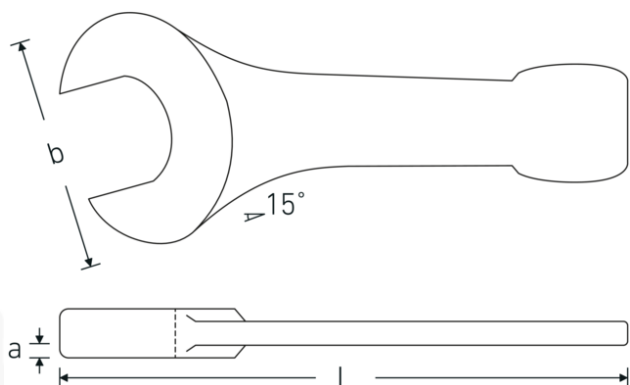

## Steekslagsleutel

4204

Artikelnr. **42040041**  
GTIN **4018754023691**  
Model **4204 41**

**Aanwijzing.** Steekslagsleutel M. 41mm L.235mm

**Eigenschappen.**

- DIN 133
- gelegeerd staal, staalgrijs

## Technische tekening.

## Technische kenmerken.

**a** 18,5 mm  
**Breedte mm (b)** 86 mm

## Logistieke gegevens.

**Diepte mm (IFS)** 230  
**Breedte mm (IFS)** 85

<b>DIN</b>	DIN 133	<b>Hoogte mm (IFS)</b>	20
<b>Lengte mm (L)</b>	235 mm	<b>Lengte (verpakt, mm)</b>	230
<b>Flatbreedte 1 [mm]</b>	41 mm	<b>Breedte (verpakt, mm)</b>	85
		<b>Hoogte (verpakt, mm)</b>	20
		<b>Volume (verpakt, dm3)</b>	0.391 dm3
		<b>Artikelnr.</b>	42040041
		<b>Gewicht (bruto, CG)</b>	0,923
		<b>Gewicht PAP (CG)</b>	0,000
		<b>Gewicht PVC (CG)</b>	0,000
		<b>GTIN</b>	4018754023691
		<b>Land van oorsprong</b>	GERMANY
		<b>Regio van oorsprong</b>	Nordrhein-Westfalen
		<b>WEEE/ElektroG</b>	nicht ear-pflichtig
		<b>Douanetarief nr.</b>	82041100
		<b>Verpakkingsstandaard</b>	1
		<b>Gewicht (g)</b>	923 g