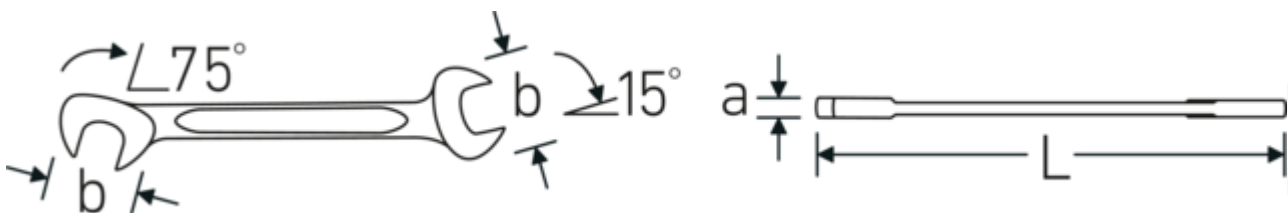

**Doppelmaulschlüssel klein ELECTRIC,  
metrisch**

**ELECTRIC 12**

Art.-Nr. **40061111**  
GTIN **4018754018628**  
Modell **ELECTRIC 12 11**

**Bezeichnung.**

Doppelmaulschlüssel klein SW 11 mm L.116mm

**Eigenschaften.**

- **metrische, gleiche** Schlüsselweiten
- gerade Ausführung, Maulstellung 15° und 75°
- stabile, schlanke und leichte Konstruktion
- hohe Biegefestigkeit durch Doppel-T-Profil
- griffige, hautsympatische Oberfläche durch STAHlwILLE Rundfinish
- extrem belastbar, außergewöhnlich langlebig
- im Gesenk geschmiedet, gehärtet und im Ölbad abgekühlt
- Chrome Alloy Steel, verchromt

**Technische Zeichnung.**

**Technische Attribute.**

a	3 mm
Breite mm (b)	24,2 mm
Länge mm (L)	116 mm
Legierung	Chrome Alloy Steel
Maulstellung	15/75 °
Oberfläche	verchromt

**Logistikdaten.**

Tiefe mm (IFS)	116
Breite mm (IFS)	24
Höhe mm (IFS)	3
Länge (verpackt, mm)	130
Breite (verpackt, mm)	50
Höhe (verpackt, mm)	18

Schlüsselweite 1 [mm] 11 mm  
Schlüsselweite 2 [mm] 11 mm

Volumen (verpackt, dm<sup>3</sup>) 0.117 dm<sup>3</sup>  
Art.-Nr. 40061111  
Gewicht (brutto, kg) 0,274  
Gewicht PAP (kg) 0,000  
Gewicht PVC (kg) 0,003  
GTIN 4018754018628  
Ursprungsland GERMANY  
Ursprungsregion Nordrhein-Westfalen  
WEEE/ElektroG nicht ear-pflichtig  
Zolltarifnr. 82041100  
Packnorm 10  
Gewicht (g) 27 g