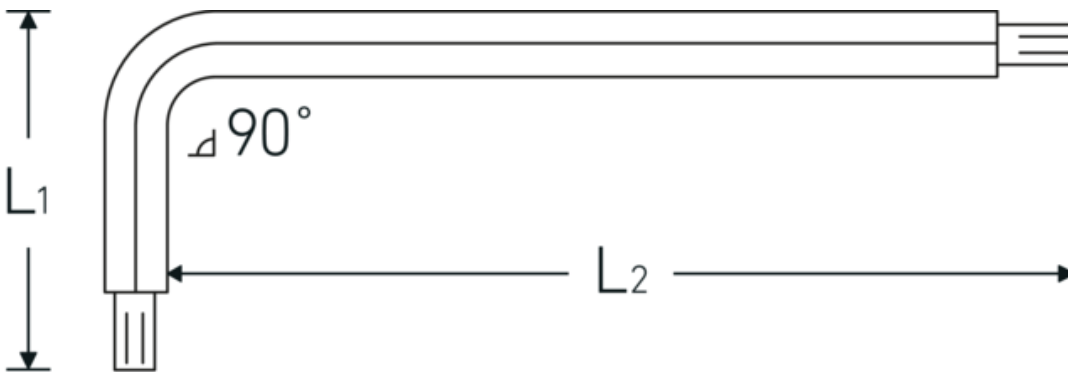

10767

Product no. **43263005**
 GTIN **4018754332816**
 Model **10767 5 KUGELKOPF-
 WINKELSCHRAUBENDREHER
 SECHSKANT**

Label. Hex ballpoint L-wrench Hex drive 5mm L.28mm x 158mm

Technical Drawing.

Technical Attributes.

Drive profile	hex
External hex drive (mm)	5 mm
L1	28 mm
L2	158 mm

Logistics data.

Depth mm (IFS)	162
Width mm (IFS)	32
Height mm (IFS)	6
Length (packed, mm)	350
Width (packed, mm)	100
Height (packed, mm)	7
Volume (packed, dm ³)	0.245 dm ³
Product no.	43263005
Weight (gross, kg)	0,314

Variants.

Product no.	Art. no. (ERP)	Description	GTIN
43263130	10767 1.3MM 0.050 ZOLL KUGELKOPF- WINKELSCHRAUBENDREHER SECHSKANT	Hex ballpoint L-wrench Hex drive 1,3mm L.12mm x 72mm	4018754332755
43263015	10767 1.5 KUGELKOPF- WINKELSCHRAUBENDREHER SECHSKANT	Hex ballpoint L-wrench Hex drive 1,5mm L.14mm x 89mm	4018754332762
43263002	10767 2 KUGELKOPF- WINKELSCHRAUBENDREHER SECHSKANT	Hex ballpoint L-wrench Hex drive 2mm L.16mm x 99mm	4018754332779
43263025	10767 2.5 KUGELKOPF- WINKELSCHRAUBENDREHER SECHSKANT	Hex ballpoint L-wrench Hex drive 2,5mm L.18mm x 112mm	4018754332786
43263003	10767 3 KUGELKOPF- WINKELSCHRAUBENDREHER SECHSKANT	Hex ballpoint L-wrench Hex drive 3mm L.20mm x 124mm	4018754332793
43263004	10767 4 KUGELKOPF- WINKELSCHRAUBENDREHER SECHSKANT	Hex ballpoint L-wrench Hex drive 4mm L.25mm x 138mm	4018754332809
43263005	10767 5 KUGELKOPF- WINKELSCHRAUBENDREHER SECHSKANT	Hex ballpoint L-wrench Hex drive 5mm L.28mm x 158mm	4018754332816
43263006	10767 6 KUGELKOPF- WINKELSCHRAUBENDREHER SECHSKANT	Hex ballpoint L-wrench Hex drive 6mm L.32mm x 178mm	4018754332823
43263008	10767 8 KUGELKOPF- WINKELSCHRAUBENDREHER SECHSKANT	Hex ballpoint L-wrench Hex drive 8mm L.36mm x 198mm	4018754332830
43263010	10767 10 KUGELKOPF- WINKELSCHRAUBENDREHER SECHSKANT	Hex ballpoint L-wrench Hex drive 10mm L.40mm x 222mm	4018754332847
43263012	10767 12 KUGELKOPF- WINKELSCHRAUBENDREHER SECHSKANT	Hex ballpoint L-wrench Hex drive 12mm L.45mm x 248mm	4018754332854