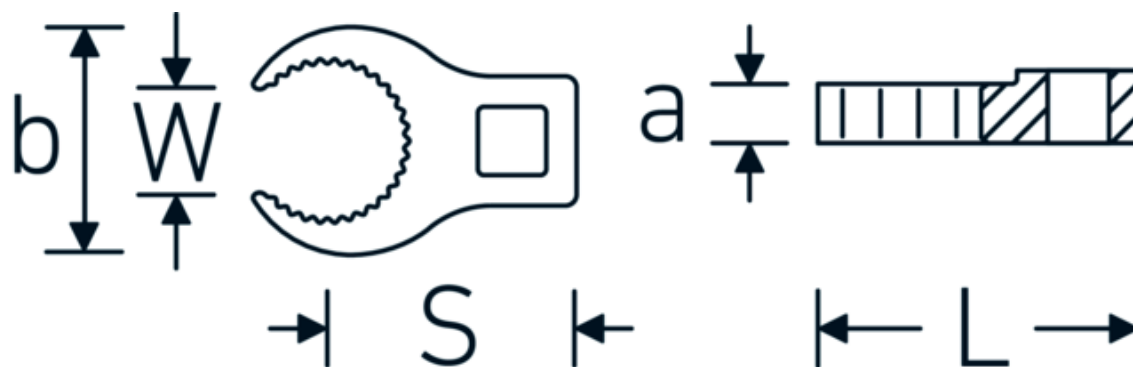

CROW-RING sleutel, metrisch

440S MJ

Artikelnr. 02211027
GTIN 4018754179763
Model 440S MJ 27

Aanwijzing.

3/8 " Kruissleutel MJ27 Buitenpijp d. DN18mm Aandrijving 3/8 " L.54,4mm

Eigenschappen.

- HPQ®-high performance staal, verchroomd
- vervangt nr. 440 MJ
- EN 4108
- voor leidingverbindingen met rechte cilindrische spiraalvormige vertanding
- Opgelet! Veranderde instelwaarden van de momentsleutel <!-- (zie aanwijzing pag. [170524]) -->

Technologieën en kenmerken.

Technische tekening.

Technische kenmerken.

a	10 mm
Aandrijving vierkant binnen (inch)	3/8 "
Breedte mm (b)	44 mm
Lengte mm (L)	54,4 mm
Moer schroefdraad	MJ27
Buisdiameter buiten (mm)	DN18 mm
S	31 mm
W	21,5 mm

Logistieke gegevens.

Diepte mm (IFS)	100
Breedte mm (IFS)	70
Hoogte mm (IFS)	15
Lengte (verpakt, mm)	100
Breedte (verpakt, mm)	70
Hoogte (verpakt, mm)	15
Volume (verpakt, dm ³)	0.105 dm ³
Artikelnr.	02211027
Gewicht (bruto, KG)	0,070
Gewicht PAP (KG)	0,000
Gewicht PVC (KG)	0,003
GTIN	4018754179763
Land van oorsprong	GERMANY
Regio van oorsprong	Nordrhein-Westfalen
WEEE/ElektroG	nicht ear-pflichtig
Douanetarief nr.	82042000
Verpakkingsstandaard	1
Gewicht (g)	70 g

Varianten.

Artikelnr.	Modelnr. (ERP)	Beschrijving	GTIN
01211010	440S MJ 10	1/4 " Kruissleutel MJ10 Buitenpijp d. DN04mm Aandrijving 1/4 " L.31,9mm	4018754179695
01211014	440S MJ 14	1/4 " Kruissleutel MJ14 Buitenpijp d. DN06mm Aandrijving 1/4 " L.36,5mm	4018754179701