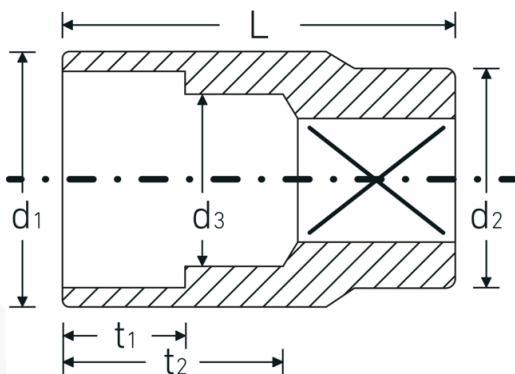

Socket

52

Product no. **03030020**
GTIN **4018754005925**
Model **52 20**

Label. 1/2 " Socket Spanner size 20mm L.42mm

- Features.**
- DIN 3124/ISO 2725-1, ASME B 107.5M, DIN EN 3709 (test loads)
 - HPQ® high performance steel, chrome plated

Advantages.

DIN 3124/ISO 2725-1, ASME B 107.5M, E DIN EN 3709 (test values).

Technical Drawing.

Technical Attributes.

Drive profile hex AS-Drive®
Internal square drive (inch) 1/2 "

Logistics data.

Depth mm (IFS) 42
Width mm (IFS) 28

d1	27,2 mm	Height mm (IFS)	28
d2	25 mm	Length (packed, mm)	158
d3	19 mm	Width (packed, mm)	60
DIN	DIN 3124 / ISO 2725-1, ASME B 107.5M, DIN EN 3709	Height (packed, mm)	44
		Volume (packed, dm3)	0.41712 dm3
Length mm (L)	42 mm	Art. no.	03030020
Width across flats [mm]	20 mm	Weight (gross, kg)	0,950
t1	15 mm	Weight PAP (kg)	0,000
t2	25,5 mm	Weight PVC (kg)	0,007
		GTIN	4018754005925
		Country of origin	GERMANY
		Region of origin	Nordrhein-Westfalen
		WEEE/ElektroG	nicht ear-pflichtig
		Customs tariff no.	82042000
		Packing standard	10
		Weight	95 g