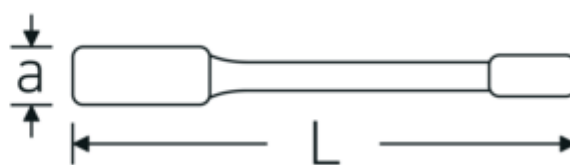

## Llaves de percusión con boca en estrella

**4205**

Núm. art. **42050046**  
GTIN **4018754024193**  
Modelo **4205 46**

**Designación.** Llave de anillo de impacto SW 46mm L.240mm

**Descripción.**

- DIN 7444
- acero especial, gris acero

## Dibujo técnico.