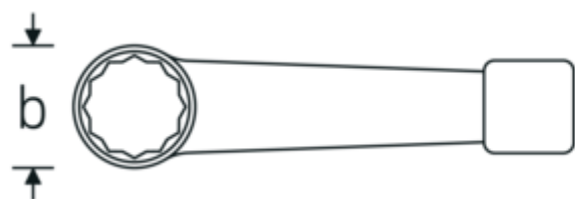

## Llaves de percusión con boca en estrella

**4205**

Núm. art. **42050046**  
GTIN **4018754024193**  
Modelo **4205 46**

**Designación.** Llave de anillo de impacto SW 46mm L.240mm

**Descripción.**

- DIN 7444
- acero especial, gris acero

## Dibujo técnico.

## Atributos técnicos.

<b>a</b>	22,5 mm
<b>Anchura mm (b)</b>	75 mm
<b>DIN</b>	DIN 7444
<b>Longitud mm (L)</b>	240 mm
<b>Anchura de los planos 1 [mm]</b>	46 mm