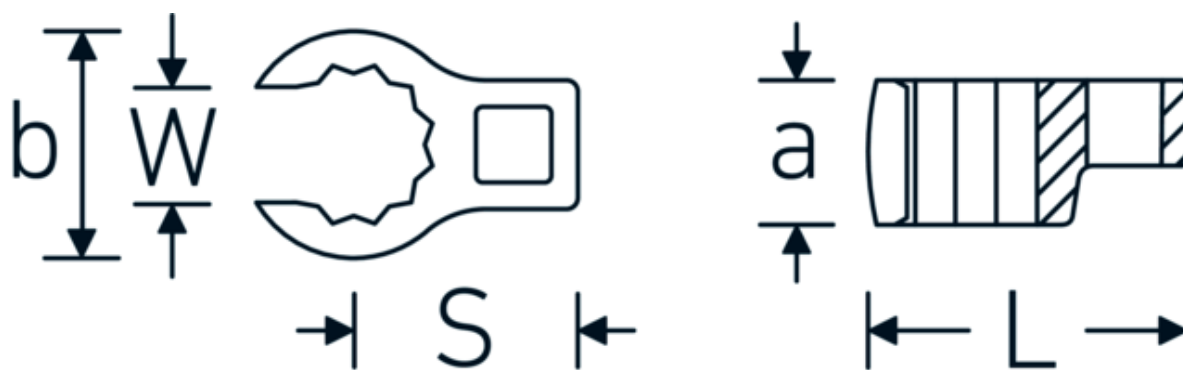

Klucz pazurowy oczkowy otwarty CROW-RING

440

Art. nr 01190010
GTIN 4018754000739
Modelka 440 10

Oznaczenie. 1/4 " Klucz CROW-FOOT Wi. 10mm Dł.28,4mm

Właściwości.

- stal stopowa chromowa, chromowane
- Uwaga! Zmienione wartości nastawcze w kluczu dynamometrycznego

Rysunek techniczny.

Atrybuty techniczne.

a	13,5 mm
Kwadratowy napęd wewnętrzny (cal)	1/4 "
Szerokość mm (b)	18,2 mm
Długość mm (L)	28,4 mm
S	14 mm

Dane logistyczne.

Głębokość mm (IFS)	28
Szerokość mm (IFS)	18
Wysokość mm (IFS)	14
Długość (w opakowaniu, mm)	29
Szerokość (w opakowaniu, mm)	19