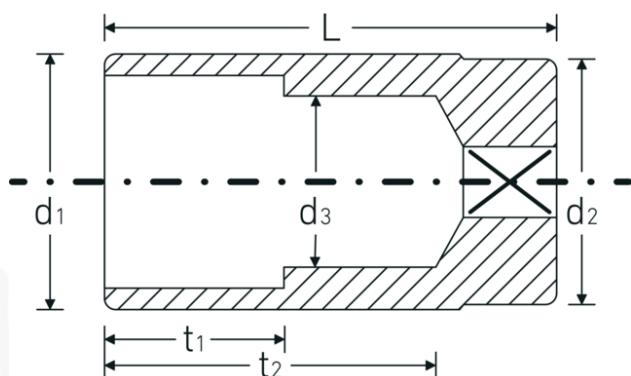

## Bocas de llave de vaso

51

Núm. art. 03020013

GTIN 4018754005574

Modelo 51 13

**Designación.** 1/2 " Juego de bocas de llaves de vaso SW mm Long.83mm

**Descripción.**

- largas
- DIN 3124/ISO 2725-1, DIN EN 3710, DIN EN 3709, ASME B 107.5M
- HPQ®-Acero de altas características, cromadas

## Dibujo técnico.

## Atributos técnicos.

Perfil de salida	Hexágono doble AS-drive
Accionamiento cuadrado interior (pulgadas)	1/2 "
d1	18,3 mm
d2	22 mm
d3	12 mm
DIN	DIN 3124 / ISO 2725-1, DIN EN 3710, DIN EN 3709, ASME B 107.5M
Longitud mm (L)	83 mm
Anchura de los planos [mm]	13 mm
t1	35 mm
t2	67 mm
Tipo	Mercedes-Benz

## Datos logísticos.

Profundidad mm (IFS)	83
Anchura mm (IFS)	23
Altura mm (IFS)	23
Longitud (empaquetada, mm)	110
Anchura (empaquetada, mm)	85
Altura en pulgadas	45
Volumen (envasado, dm3)	0.42075 dm3
Núm. art.	03020013
Peso (bruto, kg)	1,015
Peso PAP (kg)	0,000
Peso PVC (kg)	0,008
GTIN	4018754005574
País de origen	GERMANY
Región de origen	Nordrhein-Westfalen
RAEE/Ley eléctrica	nicht ear-pflichtig
Arancel de aduanas núm.	82042000
Norma de embalaje	10
Peso	122 g