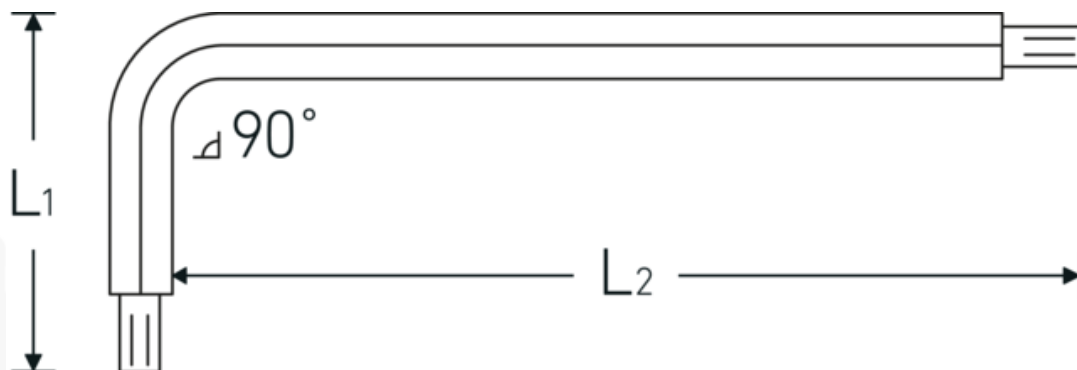

Kuglehoved vinkelstiftnøglesæt

10767

Art. 43263130
nr.
GTIN 4018754332755
Model 10767 1.3MM 0.050 ZOLL
KUGELKOPF-
WINKELSCHRAUBENDREHER
SECHSKANT

Betegnelse.

Vinkelskruetrækker med kuglehoved Udgang sekskant 1,3mm L.12mm x 72mm

Egenskaber.

- til skruer med indiv. sekskant
- med kuglehoved i den lange ende af klingens
- svingvinkel indtil 25° til hver side
- Chrom-Vanadium, bruneret

Fordele.

til skruer med indvendig sekskant

Teknisk tegning.

Tekniske egenskaber.

Udgangsprofil	Sekskant
Udvendig sekskant (mm)	1,3 mm
L1	12 mm
L2	72 mm

Logistiske data.

Dybde mm (IFS)	80
Bredde mm (IFS)	12
Højde mm (IFS)	1
Længde (pakket, mm)	125
Bredde (pakket, mm)	100
Højde (pakket, mm)	2
Volumen (pakket, dm ³)	0.025 dm ³
Art. nr.	43263130
Vægt (g)	1 g
Vægt PAP (kg)	0,000
Vægt PVC (kg)	0,002
GTIN	4018754332755
Oprindelsesland	GERMANY
Oprindelsesregion	Nordrhein-Westfalen
WEEE/ElektroG	nicht ear-pflichtig
Toldtarif nr.	82041100
Standard for pakning	10

Varianter.

Art. nr.	Artikel nr. (ERP)	Betegnelse	GTIN
43263130	10767 1.3MM 0.050 ZOLL KUGELKOPF-WINKELSCHRAUBENDREHER SECHSKANT	Vinkelskruetrækker med kuglehoved Udgang sekskant 1,3mm L.12mm x 72mm	4018754332755
43263015	10767 1.5 KUGELKOPF-WINKELSCHRAUBENDREHER SECHSKANT	Vinkelskruetrækker med kuglehoved Udgang sekskant 1,5mm L.14mm x 89mm	4018754332762
43263002	10767 2 KUGELKOPF-WINKELSCHRAUBENDREHER SECHSKANT	Vinkelskruetrækker med kuglehoved Udgang sekskant 2mm L.16mm x 99mm	4018754332779
43263025	10767 2.5 KUGELKOPF-WINKELSCHRAUBENDREHER SECHSKANT	Vinkelskruetrækker med kuglehoved Udgang sekskant 2,5mm L.18mm x 112mm	4018754332786
43263003	10767 3 KUGELKOPF-WINKELSCHRAUBENDREHER SECHSKANT	Vinkelskruetrækker med kuglehoved Udgang sekskant 3mm L.20mm x 124mm	4018754332793
43263004	10767 4 KUGELKOPF-WINKELSCHRAUBENDREHER SECHSKANT	Vinkelskruetrækker med kuglehoved Udgang sekskant 4mm L.25mm x 138mm	4018754332809