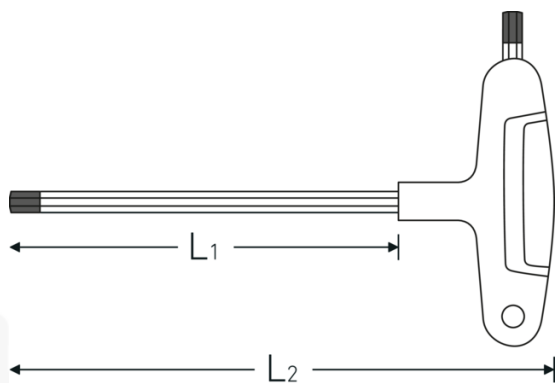

Klucz trzpieniowy

10768-3K

Art. nr 43253100
GTIN 4018754319435
Modelka 10768-3K 10

Oznaczenie.

Wkrętak z uchwytem typu T Wyjście sześciokątne 10 mm Dł.200mm

Właściwości.

z 3-komponentową rękojeścią, z dwoma końcówkami sześciokątnymi o różnych długościach, stal chromowo-wanadowa mat., końcówka czerniona

Zalety.

z 3-komponentowym uchwytem typu T

Rysunek techniczny.

Atrybuty techniczne.

Profil wyjściowy

Sześciokąt

Dane logistyczne.

Głębokość mm (IFS) 237

Szerokość mm (IFS) 145

Zewnętrzny sześciokąt wyjściowy (mm)	10 mm
L1	200 mm
L2	235 mm

Wysokość mm (IFS)	28
Długość (w opakowaniu, mm)	280
Szerokość (w opakowaniu, mm)	200
Wysokość (w opakowaniu, mm)	75
Objętość (w opakowaniu, dm³)	4.2 dm ³
Art. nr	43253100
Waga (brutto, kg)	1,286
Waga PAP (kg)	0,000
Waga PVC (kg)	0,016
GTIN	4018754319435
Kraj pochodzenia	GERMANY
Region pochodzenia	Nordrhein-Westfalen
WEEE/ElektroG	nicht ear-pflichtig
Nr taryfy celnej	82041100
Standard pakowania	5
Waga (g)	247 g

Variants.

Art. nr	Nr artykułu (ERP)	Oznaczenie	GTIN
43253020	10768-3K 2	Wkrętak z uchwytem typu T Wyjście sześciokątne 2 mm Dł.100mm	4018754319367
43253025	10768-3K 2,5	Wkrętak z uchwytem typu T Wyjście sześciokątne 2,5 mm Dł.100mm	4018754319374
43253030	10768-3K 3	Wkrętak z uchwytem typu T Wyjście sześciokątne 3 mm Dł.150mm	4018754319381
43253040	10768-3K 4	Wkrętak z uchwytem typu T Wyjście sześciokątne 4 mm Dł.150mm	4018754319398
43253050	10768-3K 5	Wkrętak z uchwytem typu T Wyjście sześciokątne 5 mm Dł.200mm	4018754319404
43253060	10768-3K 6	Wkrętak z uchwytem typu T Wyjście sześciokątne 6 mm Dł.200mm	4018754319411
43253080	10768-3K 8	Wkrętak z uchwytem typu T Wyjście sześciokątne 8 mm Dł.200mm	4018754319428
43253100	10768-3K 10	Wkrętak z uchwytem typu T Wyjście sześciokątne 10 mm Dł.200mm	4018754319435