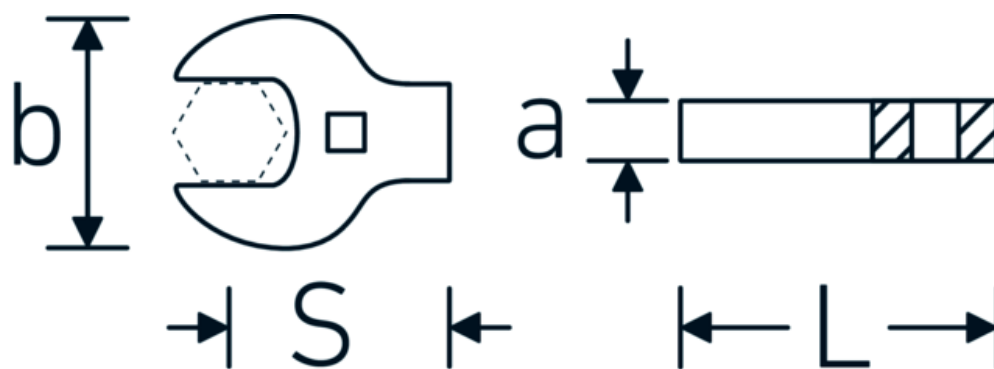

Rysunek techniczny.

Atrybuty techniczne.

a	16 mm
Kwadratowy napęd wewnętrzny (cal)	1/2 "
Szerokość mm (b)	92,8 mm
Długość mm (L)	91,5 mm
S	54,2 mm
Szerokość w poprzek płaskowników [cal]	2 1/8 "

Dane logistyczne.

Głębokość mm (IFS)	150
Szerokość mm (IFS)	140
Wysokość mm (IFS)	20
Długość (w opakowaniu, mm)	150
Szerokość (w opakowaniu, mm)	140
Wysokość (w opakowaniu, mm)	20
Objętość (w opakowaniu, dm³)	0.42 dm³
Art. nr	03501074
Waga (brutto, kg)	0,465
Waga PAP (kg)	0,000
Waga PVC (kg)	0,006
GTIN	4018754198191
Kraj pochodzenia	GERMANY
Region pochodzenia	Nordrhein-Westfalen
WEEE/ElektroG	nicht ear-pflichtig
Nr taryfy celnej	82042000
Standard pakowania	1
Waga (g)	460 g