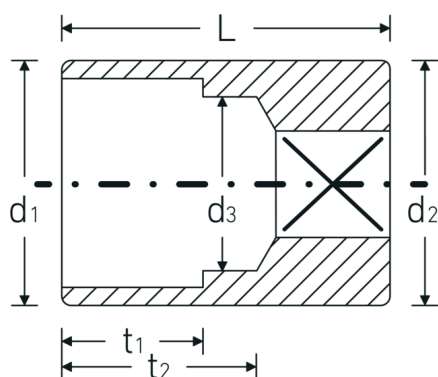

## Topnøglehoveder

40D

Art. nr. 01030009  
GTIN 4018754000340  
Model 40 D 9

**Betegnelse.** 1/4 " Topnøgleindsats St. 9mm L.23mm

**Egenskaber.**

- DIN 3124/ISO 2725-1, DIN EN 3709, ASME B 107.5M
- HPQ®-stål, forkromet

## Fordele.

DIN 3124/ISO 2725-1, E DIN EN 3709, ASME B 107.5M

## Tekniske egenskaber.

Udgangsprofil	Dobbeltsekskant AS-drive
Firkantet drev indvendigt (tommer)	1/4 "
d1	12,8 mm
d2	12,8 mm
d3	8 mm
DIN	DIN 3124 / ISO 2725-1, DIN EN 3709, ASME B 107.5M
Længde mm (L)	23 mm
Bredde på tværs af flader [mm]	9 mm
t1	8 mm
t2	12,8 mm

## Logistiske data.

Dybde mm (IFS)	23
Bredde mm (IFS)	13
Højde mm (IFS)	13
Længde (pakket, mm)	90
Bredde (pakket, mm)	50
Højde (pakket, mm)	13
Volumen (pakket, dm <sup>3</sup> )	0.0585 dm <sup>3</sup>
Art. nr.	01030009
Vægt (brutto, kg)	0,133
Vægt PAP (kg)	0,000
Vægt PVC (kg)	0,002
GTIN	4018754000340
Oprindelsesland	GERMANY
Oprindelsesregion	Nordrhein-Westfalen
WEEE/ElektroG	nicht ear-pflichtig
Toldtarif nr.	82042000
Standard for pakning	10
Vægt (g)	13 g